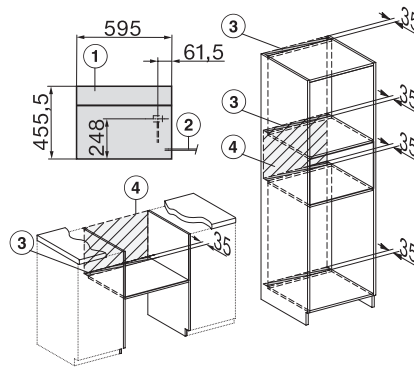

<b>Technische gegevens</b>	
Inhoud van de oven in l	47
Aantal niveaus	3
Genummerde niveaus	•
Draairichting deur	Onder
Ovenverlichting	BrilliantLight
Temperatuurregeling oven min. in °C	30
Temperatuurregeling oven max. in °C	230
Temperatuurregeling stoomoven min. in °C	40
Temperatuurregeling stoomoven max. in °C	100
Nisbreedte in mm min.	560
Nisbreedte in mm max.	568
Nishoogte in mm min.	450
Nishoogte in mm max.	452
Nisdiepte in mm	550
Afmetingen (b x h x d) in mm	595 x 456 x 569
Breedte in mm	595
Hoogte in mm	455,5
Diepte in mm	568,5
Gewicht in kg	40,2
Totale aansluitwaarde in kW	3,40
Spanning in V	230
Frequentie in Hz	50
Zekering in A	16
Aantal fasen	1
Verlichting vervangen	Service
<b>Meegeleverde accessoires</b>	
Universele bakplaat met PerfectClean HUBB 71	1
Bak- en braadrooster met PerfectClean HBBR 71	1
Uitneembare bakplaatgeleiders (paar)	1
Roestvrijstalen stoomovenpannen met gaatjes	1
Roestvrijstalen stoomovenpannen zonder gaatjes	1
HydroClean-reinigingsmiddel	1
Ontkalkingstabletten	2
<b>Beschikbare displaytalen</b>	
Beschikbare displaytalen via MultiLingua	bahasa malaysia, dansk, deutsch, english, español, français, hrvatski, italiano, magyar, nederlands, norsk, polski, português, русский, română, slovenčina, slovenščina, srpski, suomi, svenska, türkçe, українська, čeština, ελληνικά,

built-in DG DGM DGC XL build-under, installation drawing

DGC7x4x built-in tall cabinet, installation drawing

DGC7x40 connections and ventilation 45cm, installation drawing

DGC7x4x swivel range of the aperture, installation drawings