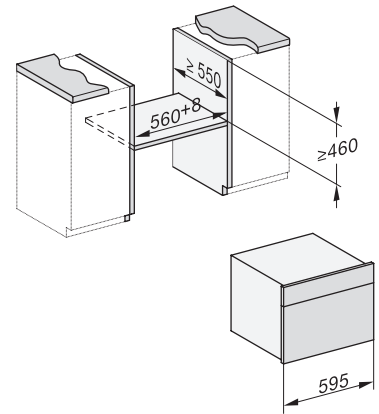

<b>Technische gegevens</b>	
Inhoud van de oven in l	47
Aantal niveaus	3
Genummerde niveaus	•
Draairichting deur	Onder
Ovenverlichting	BrilliantLight
Temperatuurregeling oven min. in °C	30
Temperatuurregeling oven max. in °C	230
Temperatuurregeling stoomoven min. in °C	40
Temperatuurregeling stoomoven max. in °C	100
Nisbreedte in mm min.	560
Nisbreedte in mm max.	568
Nishoogte in mm min.	450
Nishoogte in mm max.	452
Nisdiepte in mm	550
Afmetingen (b x h x d) in mm	595 x 456 x 569
Breedte in mm	595
Hoogte in mm	455,5
Diepte in mm	568,5
Gewicht in kg	40,2
Totale aansluitwaarde in kW	3,40
Spanning in V	230
Frequentie in Hz	50
Zekering in A	16
Aantal fasen	1
Verlichting vervangen	Service
<b>Meegeleverde accessoires</b>	
Universele bakplaat met PerfectClean HUBB 71	1
Bak- en braadrooster met PerfectClean HBBR 71	1
Uitneembare bakplaatgeleiders (paar)	1
Roestvrijstalen stoomovenpannen met gaatjes	1
Roestvrijstalen stoomovenpannen zonder gaatjes	1
HydroClean-reinigingsmiddel	1
Ontkalkingstabletten	2
<b>Beschikbare displaytalen</b>	
Beschikbare displaytalen via MultiLingua	bahasa malaysia, dansk, deutsch, english, español, français, hrvatski, italiano, magyar, nederlands, norsk, polski, português, русский, română, slovenčina, slovenščina, srpski, suomi, svenska, türkçe, українська, čeština, ελληνικά,

built-in DG DGM DGC XL build-under, installation drawing

DGC7x4x built-in tall cabinet, installation drawing

DGC7x40 connections and ventilation 45cm, installation drawing

DGC7x4x swivel range of the aperture, installation drawings