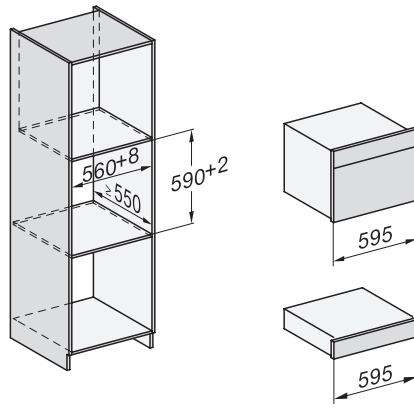

ESW7x10, DGC7x4xHCPro, DGC7x4xHCXPro, installation drawings