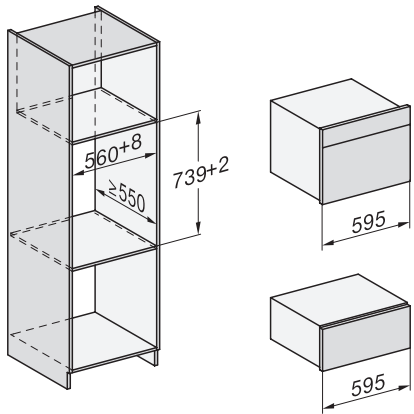

DGC 7440 HCX Pro 125 Gala Ed
Greeploze compacte combi-stoomoven
voor stomen, bakken, braden met connectiviteit + Hydroclean.

ESW7x20, DGC7x4xHCPro, DGC7x4xHCXPro installation drawings