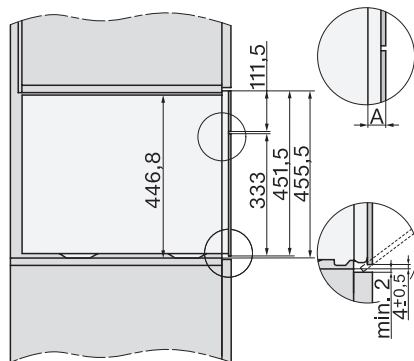

<b>Technische gegevens</b>	
Inhoud van de oven in l	47
Aantal niveaus	3
Genummerde niveaus	•
Draairichting deur	Onder
Ovenverlichting	BrilliantLight
Temperatuurregeling oven min. in °C	30
Temperatuurregeling oven max. in °C	230
Temperatuurregeling stoomoven min. in °C	40
Temperatuurregeling stoomoven max. in °C	100
Nisbreedte in mm min.	560
Nisbreedte in mm max.	568
Nishoogte in mm min.	450
Nishoogte in mm max.	452
Nisdiepte in mm	550
Afmetingen (b x h x d) in mm	595 x 456 x 569
Breedte in mm	595
Hoogte in mm	455,5
Diepte in mm	568,5
Gewicht in kg	40,2
Totale aansluitwaarde in kW	3,40
Spanning in V	230
Frequentie in Hz	50
Zekering in A	16
Aantal fasen	1
Verlichting vervangen	Service
<b>Meegeleverde accessoires</b>	
Universele bakplaat met PerfectClean HUBB 71	1
Bak- en braadrooster met PerfectClean HBBR 71	1
Uitneembare bakplaatgeleiders (paar)	1
Roestvrijstalen stoomovenpannen met gaatjes	1
Roestvrijstalen stoomovenpannen zonder gaatjes	1
HydroClean-reinigingsmiddel	1
Ontkalkingstabletten	2
<b>Beschikbare displaytalen</b>	
Beschikbare displaytalen via MultiLingua	bahasa malaysia, dansk, deutsch, english, español, français, hrvatski, italiano, magyar, nederlands, norsk, polski, português, русский, română, slovenčina, slovenščina, srpski, suomi, svenska, türkçe, українська, čeština, ελληνικά,

built-in DG DGM DGC XL build-under, installation drawing

DGC7x4x built-in tall cabinet, installation drawing

DGC7x40 connections and ventilation 45cm, installation drawing

DGC7x4x swivel range of the aperture, installation drawings

screw joint DGC XL, installation drawing

DGC7x6x X with and without handle side view, installation drawings