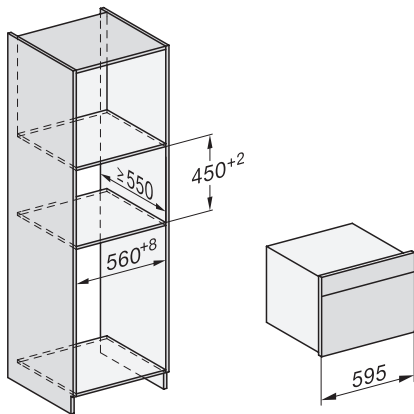

<b>Technische gegevens</b>	
Inhoud van de oven in l	47
Aantal niveaus	3
Genummerde niveaus	•
Draairichting deur	Onder
Ovenverlichting	BrilliantLight
Temperatuurregeling oven min. in °C	30
Temperatuurregeling oven max. in °C	230
Temperatuurregeling stoomoven min. in °C	40
Temperatuurregeling stoomoven max. in °C	100
Nisbreedte in mm min.	560
Nisbreedte in mm max.	568
Nishoogte in mm min.	450
Nishoogte in mm max.	452
Nisdiepte in mm	550
Afmetingen (b x h x d) in mm	595 x 456 x 569
Breedte in mm	595
Hoogte in mm	455,5
Diepte in mm	568,5
Gewicht in kg	40,2
Totale aansluitwaarde in kW	3,40
Spanning in V	230
Frequentie in Hz	50
Zekering in A	16
Aantal fasen	1
Verlichting vervangen	Service
<b>Meegeleverde accessoires</b>	
Universele bakplaat met PerfectClean HUBB 71	1
Bak- en braadrooster met PerfectClean HBBR 71	1
Uitneembare bakplaatgeleiders (paar)	1
Roestvrijstalen stoomovenpannen met gaatjes	1
Roestvrijstalen stoomovenpannen zonder gaatjes	1
HydroClean-reinigingsmiddel	1
Ontkalkingstabletten	2
<b>Beschikbare displaytalen</b>	
Beschikbare displaytalen via MultiLingua	bahasa malaysia, dansk, deutsch, english, español, français, hrvatski, italiano, magyar, nederlands, norsk, polski, português, русский, română, slovenčina, slovenščina, srpski, suomi, svenska, türkçe, українська, čeština, ελληνικά,

built-in DG DGM DGC XL build-under, installation drawing

DGC7x4x built-in tall cabinet, installation drawing

DGC7x40 connections and ventilation 45cm, installation drawing

DGC7x4x swivel range of the aperture, installation drawings