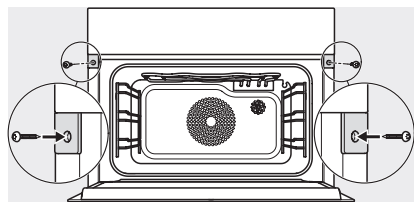

<b>Technische gegevens</b>	
Inhoud van de oven in l	47
Aantal niveaus	3
Genummerde niveaus	•
Draairichting deur	Onder
Ovenverlichting	BrilliantLight
Temperatuurregeling oven min. in °C	30
Temperatuurregeling oven max. in °C	230
Temperatuurregeling stoomoven min. in °C	40
Temperatuurregeling stoomoven max. in °C	100
Nisbreedte in mm min.	560
Nisbreedte in mm max.	568
Nishoogte in mm min.	450
Nishoogte in mm max.	452
Nisdiepte in mm	550
Afmetingen (b x h x d) in mm	595 x 456 x 569
Breedte in mm	595
Hoogte in mm	455,5
Diepte in mm	568,5
Gewicht in kg	40,2
Totale aansluitwaarde in kW	3,40
Spanning in V	230
Frequentie in Hz	50
Zekering in A	16
Aantal fasen	1
Verlichting vervangen	Service
<b>Meegeleverde accessoires</b>	
Universele bakplaat met PerfectClean HUBB 71	1
Bak- en braadrooster met PerfectClean HBBR 71	1
Uitneembare bakplaatgeleiders (paar)	1
Roestvrijstalen stoomovenpannen met gaatjes	1
Roestvrijstalen stoomovenpannen zonder gaatjes	1
HydroClean-reinigingsmiddel	1
Ontkalkingstabletten	2
<b>Beschikbare displaytalen</b>	
Beschikbare displaytalen via MultiLingua	bahasa malaysia, dansk, deutsch, english, español, français, hrvatski, italiano, magyar, nederlands, norsk, polski, português, русский, română, slovenčina, slovenščina, srpski, suomi, svenska, türkçe, українська, čeština, ελληνικά,

built-in DG DGM DGC XL build-under, installation drawing

DGC7x4x built-in tall cabinet, installation drawing

DGC7x40 connections and ventilation 45cm, installation drawing

DGC7x4x swivel range of the aperture, installation drawings

screw joint DGC XL, installation drawing

DGC7x6x X with and without handle side view, installation drawings