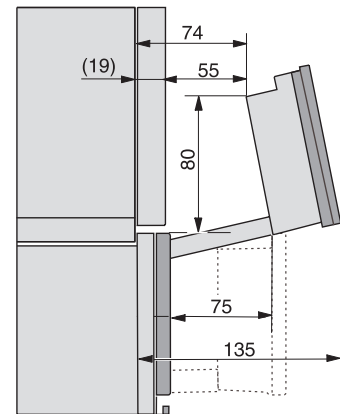

<b>Technische gegevens</b>	
Inhoud van de oven in l	47
Aantal niveaus	3
Genummerde niveaus	•
Draairichting deur	Onder
Ovenverlichting	BrilliantLight
Temperatuurregeling oven min. in °C	30
Temperatuurregeling oven max. in °C	230
Temperatuurregeling stoomoven min. in °C	40
Temperatuurregeling stoomoven max. in °C	100
Nisbreedte in mm min.	560
Nisbreedte in mm max.	568
Nishoogte in mm min.	450
Nishoogte in mm max.	452
Nisdiepte in mm	550
Afmetingen (b x h x d) in mm	595 x 456 x 569
Breedte in mm	595
Hoogte in mm	455,5
Diepte in mm	568,5
Gewicht in kg	40,2
Totale aansluitwaarde in kW	3,40
Spanning in V	230
Frequentie in Hz	50
Zekering in A	16
Aantal fasen	1
Verlichting vervangen	Service
<b>Meegeleverde accessoires</b>	
Universele bakplaat met PerfectClean HUBB 71	1
Bak- en braadrooster met PerfectClean HBBR 71	1
Uitneembare bakplaatgeleiders (paar)	1
Roestvrijstalen stoomovenpannen met gaatjes	1
Roestvrijstalen stoomovenpannen zonder gaatjes	1
HydroClean-reinigingsmiddel	1
Ontkalkingstabletten	2
<b>Beschikbare displaytalen</b>	
Beschikbare displaytalen via MultiLingua	bahasa malaysia, dansk, deutsch, english, español, français, hrvatski, italiano, magyar, nederlands, norsk, polski, português, русский, română, slovenčina, slovenščina, srpski, suomi, svenska, türkçe, українська, čeština, ελληνικά,

built-in DG DGM DGC XL build-under, installation drawing

DGC7x4x built-in tall cabinet, installation drawing

DGC7x40 connections and ventilation 45cm, installation drawing

DGC7x4x swivel range of the aperture, installation drawings

screw joint DGC XL, installation drawing

DGC7x6x X with and without handle side view, installation drawings