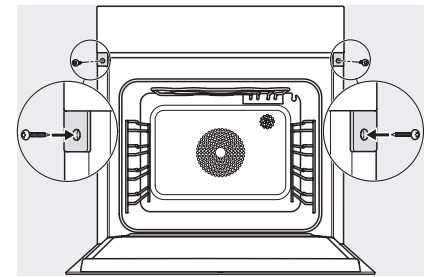

screw joint DGC XXL, installation drawing