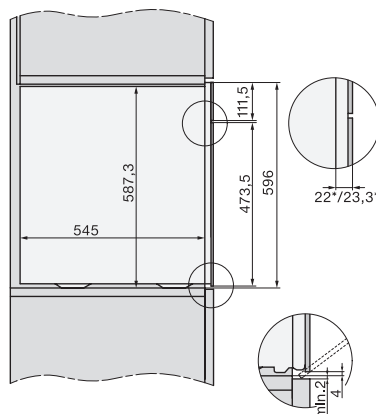

Genummerde niveaus	•
Draairichting deur	Onder
Ovenverlichting	BrilliantLight
Temperatuurregeling oven min. in °C	30
Temperatuurregeling oven max. in °C	230
Temperatuurregeling stoomoven min. in °C	40
Temperatuurregeling stoomoven max. in °C	100
Nisbreedte in mm min.	560
Nisbreedte in mm max.	568
Nishoogte in mm min.	590
Nishoogte in mm max.	595
Nisdiepte in mm	550
Afmetingen (b x h x d) in mm	595 x 596 x 567
Breedte in mm	595
Hoogte in mm	596
Diepte in mm	567
Gewicht in kg	46,4
Totale aansluitwaarde in kW	3,45
Spanning in V	230
Frequentie in Hz	50
Zekering in A	16
Aantal fasen	1
Lengte watertoevoerslang in m	2,0
Lengte waterafvoerslang in m	3,0
Verlichting vervangen	Service
<b>Meegeleverde accessoires</b>	
Universele bakplaat met PerfectClean HUBB 71	1
Bak- en braadrooster met PerfectClean HBBR 71	1
Uitneembare bakplaatgeleiders (paar)	1
Roestvrijstalen stoomovenpannen met gaatjes	1
Roestvrijstalen stoomovenpannen zonder gaatjes	1
HydroClean-reinigingsmiddel	1
Ontkalkingstabletten	2
<b>Beschikbare displaytalen</b>	
Beschikbare displaytalen via MultiLingua	bahasa malaysia, dansk, deutsch, english, español, français, hrvatski, italiano, magyar, nederlands, norsk, polski, portugês, русский, română, slovenčina, slovenščina, srpski, suomi, svenska, türkçe, українська, čeština, ελληνικά,

ESW7x10, EVS7010, DGC7x6xHCPro, DGC7x6xHCXPro installation drawings

built-in DGC XXL, installation drawing

DGC7x65 connections and ventilation 60cm, installation drawing

built-in DGC XXL build-under, installation drawing

screw joint DGC XXL, installation drawing

DGC7x4x swivel range of the aperture, installation drawings

side view DGC XXL, installation drawings