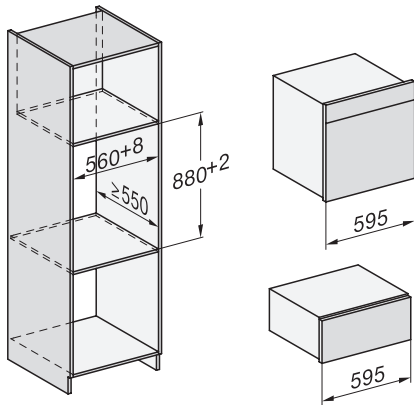

DGC 7465 HCX Pro 125 Gala Ed

Greeploze combi-stoomoven met aansluiting voor vers water en waterafvoer voor stomen, bakken, braden met connectiviteit + Hydroclean.

ESW7x20, DGC7x6xHCPro, DGC7x6xHCXPro installation drawings