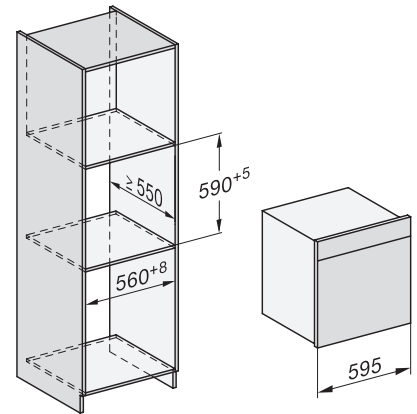

Genummerde niveaus	•
Draairichting deur	Onder
Ovenverlichting	BrilliantLight
Temperatuurregeling oven min. in °C	30
Temperatuurregeling oven max. in °C	230
Temperatuurregeling stoomoven min. in °C	40
Temperatuurregeling stoomoven max. in °C	100
Nisbreedte in mm min.	560
Nisbreedte in mm max.	568
Nishoogte in mm min.	590
Nishoogte in mm max.	595
Nisdiepte in mm	550
Afmetingen (b x h x d) in mm	595 x 596 x 567
Breedte in mm	595
Hoogte in mm	596
Diepte in mm	567
Gewicht in kg	46,4
Totale aansluitwaarde in kW	3,45
Spanning in V	230
Frequentie in Hz	50
Zekering in A	16
Aantal fasen	1
Lengte watertoevoerslang in m	2,0
Lengte waterafvoerslang in m	3,0
Verlichting vervangen	Service
<b>Meegeleverde accessoires</b>	
Universele bakplaat met PerfectClean HUBB 71	1
Bak- en braadrooster met PerfectClean HBBR 71	1
Uitneembare bakplaatgeleiders (paar)	1
Roestvrijstalen stoomovenpannen met gaatjes	1
Roestvrijstalen stoomovenpannen zonder gaatjes	1
HydroClean-reinigingsmiddel	1
Ontkalkingstabletten	2
<b>Beschikbare displaytalen</b>	
Beschikbare displaytalen via MultiLingua	bahasa malaysia, dansk, deutsch, english, español, français, hrvatski, italiano, magyar, nederlands, norsk, polski, portugês, русский, română, slovenčina, slovenščina, srpski, suomi, svenska, türkçe, українська, čeština, ελληνικά,

ESW7x10, EVS7010, DGC7x6xHCPro, DGC7x6xHCXPro installation drawings

built-in DGC XXL, installation drawing

DGC7x65 connections and ventilation 60cm, installation drawing

built-in DGC XXL build-under, installation drawing

screw joint DGC XXL, installation drawing

DGC7x4x swivel range of the aperture, installation drawings

side view DGC XXL, installation drawings