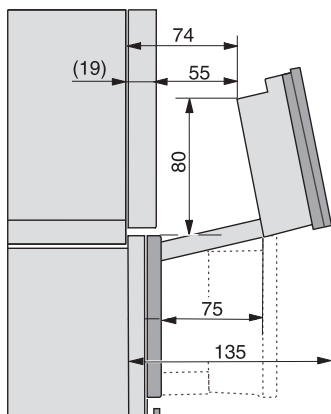

Genummerde niveaus	•
Draairichting deur	Onder
Ovenverlichting	BrilliantLight
Temperatuurregeling oven min. in °C	30
Temperatuurregeling oven max. in °C	230
Temperatuurregeling stoomoven min. in °C	40
Temperatuurregeling stoomoven max. in °C	100
Nisbreedte in mm min.	560
Nisbreedte in mm max.	568
Nishoogte in mm min.	590
Nishoogte in mm max.	595
Nisdiepte in mm	550
Afmetingen (b x h x d) in mm	595 x 596 x 567
Breedte in mm	595
Hoogte in mm	596
Diepte in mm	567
Gewicht in kg	46,4
Totale aansluitwaarde in kW	3,45
Spanning in V	230
Frequentie in Hz	50
Zekering in A	16
Aantal fasen	1
Lengte watertoevoerslang in m	2,0
Lengte waterafvoerslang in m	3,0
Verlichting vervangen	Service
<b>Meegeleverde accessoires</b>	
Universele bakplaat met PerfectClean HUBB 71	1
Bak- en braadrooster met PerfectClean HBBR 71	1
Uitneembare bakplaatgeleiders (paar)	1
Roestvrijstalen stoomovenpannen met gaatjes	1
Roestvrijstalen stoomovenpannen zonder gaatjes	1
HydroClean-reinigingsmiddel	1
Ontkalkingstabletten	2
<b>Beschikbare displaytalen</b>	
Beschikbare displaytalen via MultiLingua	bahasa malaysia, dansk, deutsch, english, español, français, hrvatski, italiano, magyar, nederlands, norsk, polski, portugês, русский, română, slovenčina, slovenščina, srpski, suomi, svenska, türkçe, українська, čeština, ελληνικά,

ESW7x10, EVS7010, DGC7x6xHCPro, DGC7x6xHCXPro installation drawings

built-in DGC XXL, installation drawing

DGC7x65 connections and ventilation 60cm, installation drawing

built-in DGC XXL build-under, installation drawing

screw joint DGC XXL, installation drawing

DGC7x4x swivel range of the aperture, installation drawings

side view DGC XXL, installation drawings