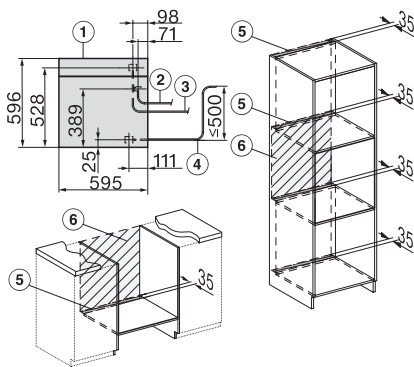

Genummerde niveaus	•
Draairichting deur	Onder
Ovenverlichting	BrilliantLight
Temperatuurregeling oven min. in °C	30
Temperatuurregeling oven max. in °C	230
Temperatuurregeling stoomoven min. in °C	40
Temperatuurregeling stoomoven max. in °C	100
Nisbreedte in mm min.	560
Nisbreedte in mm max.	568
Nishoogte in mm min.	590
Nishoogte in mm max.	595
Nisdiepte in mm	550
Afmetingen (b x h x d) in mm	595 x 596 x 567
Breedte in mm	595
Hoogte in mm	596
Diepte in mm	567
Gewicht in kg	46,4
Totale aansluitwaarde in kW	3,45
Spanning in V	230
Frequentie in Hz	50
Zekering in A	16
Aantal fasen	1
Lengte watertoevoerslang in m	2,0
Lengte waterafvoerslang in m	3,0
Verlichting vervangen	Service
<b>Meegeleverde accessoires</b>	
Universele bakplaat met PerfectClean HUBB 71	1
Bak- en braadrooster met PerfectClean HBBR 71	1
Uitneembare bakplaatgeleiders (paar)	1
Roestvrijstalen stoomovenpannen met gaatjes	1
Roestvrijstalen stoomovenpannen zonder gaatjes	1
HydroClean-reinigingsmiddel	1
Ontkalkingstabletten	2
<b>Beschikbare displaytalen</b>	
Beschikbare displaytalen via MultiLingua	bahasa malaysia, dansk, deutsch, english, español, français, hrvatski, italiano, magyar, nederlands, norsk, polski, portugês, русский, română, slovenčina, slovenščina, srpski, suomi, svenska, türkçe, українська, čeština, ελληνικά,

ESW7x10, EVS7010, DGC7x6xHCPro, DGC7x6xHCXPro installation drawings

built-in DGC XXL, installation drawing

DGC7x65 connections and ventilation 60cm, installation drawing

built-in DGC XXL build-under, installation drawing

screw joint DGC XXL, installation drawing

DGC7x4x swivel range of the aperture, installation drawings

side view DGC XXL, installation drawings