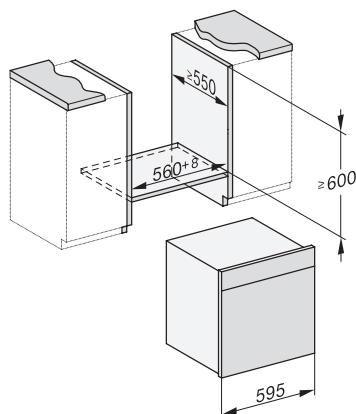

Genummerde niveaus	•
Draairichting deur	Onder
Ovenverlichting	BrilliantLight
Temperatuurregeling oven min. in °C	30
Temperatuurregeling oven max. in °C	230
Temperatuurregeling stoomoven min. in °C	40
Temperatuurregeling stoomoven max. in °C	100
Nisbreedte in mm min.	560
Nisbreedte in mm max.	568
Nishoogte in mm min.	590
Nishoogte in mm max.	595
Nisdiepte in mm	550
Afmetingen (b x h x d) in mm	595 x 596 x 567
Breedte in mm	595
Hoogte in mm	596
Diepte in mm	567
Gewicht in kg	46,4
Totale aansluitwaarde in kW	3,45
Spanning in V	230
Frequentie in Hz	50
Zekering in A	16
Aantal fasen	1
Lengte watertoevoerslang in m	2,0
Lengte waterafvoerslang in m	3,0
Verlichting vervangen	Service
<b>Meegeleverde accessoires</b>	
Universele bakplaat met PerfectClean HUBB 71	1
Bak- en braadrooster met PerfectClean HBBR 71	1
Uitneembare bakplaatgeleiders (paar)	1
Roestvrijstalen stoomovenpannen met gaatjes	1
Roestvrijstalen stoomovenpannen zonder gaatjes	1
HydroClean-reinigingsmiddel	1
Ontkalkingstabletten	2
<b>Beschikbare displaytalen</b>	
Beschikbare displaytalen via MultiLingua	bahasa malaysia, dansk, deutsch, english, español, français, hrvatski, italiano, magyar, nederlands, norsk, polski, portugês, русский, română, slovenčina, slovenščina, srpski, suomi, svenska, türkçe, українська, čeština, ελληνικά,

ESW7x10, EVS7010, DGC7x6xHCPro, DGC7x6xHCXPro installation drawings

built-in DGC XXL, installation drawing

DGC7x65 connections and ventilation 60cm, installation drawing

built-in DGC XXL build-under, installation drawing

screw joint DGC XXL, installation drawing

DGC7x4x swivel range of the aperture, installation drawings

side view DGC XXL, installation drawings