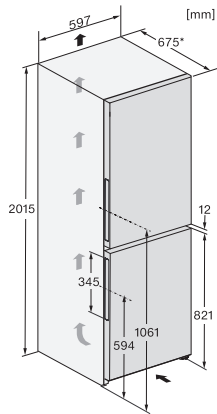

KFN 4397 CD 125 Edition

Vrijstaande koel-diepvriescombinatie

met PerfectFresh Pro en NoFrost voor langere versheid en extra comfort.

KFN4395DD, KFN4395CD, KFN4397CD, installation sketch (footnote*) (installation drawings)