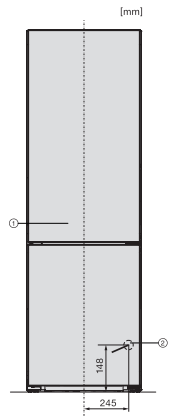

KFN 4799 AD 125 Gala Ed

Vrijstaande koel-diepvriescombinatie

met PerfectFresh Pro en NoFrost voor langere versheid en extra comfort.

KFN4395DD, KFN4393FD, KFN4393DD, KFN4795DD bb, KFN4795CD bb, KFN4898CD, installation (footnote*)