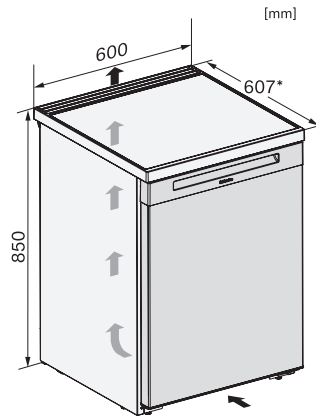

Bijbehorende accessoires

Bakje voor ijsblokjes

•

F 4001 C

Vrijstaande diepvriezer

met ComfortFrost, SuperFrost en VarioRoom voor flexibele en veilige opslag.

K7747D (factual image)

K4003D ws, K4002D ws, F4001D ws, F4001C ws, FN4002D ws, installation sketch (*footnote) (installation drawings)