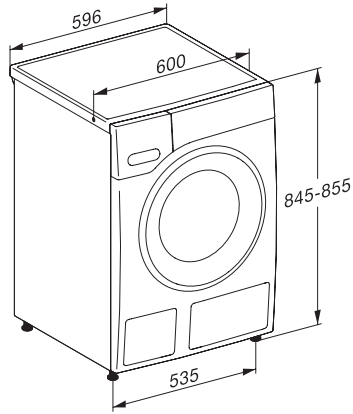

Veiligheid	
Waterbeveiligingssysteem	Watercontrol-System
Kinderbeveiliging	•
Pincode	•
Optische interface	•
Technische gegevens	
Afmetingen in mm (breedte)	596
Afmetingen in mm (hoogte)	850
Afmetingen in mm (diepte)	643
Diepte toestel bij geopende deur in mm	1077
Gewicht in kg	94
Totale aansluitwaarde in kW	2,10-2,40
Spanning in V	220-240
Zekering in A	10
Frequentie in Hz	50
Lengte van de aansluitkabel in m	2
Bijbehorende accessoires	
3 capsules	•
UltraPhase 1+2	•
Voucher voor 5 cartridges Miele UltraPhase	•
Beschikbare displaytalen	
Beschikbare displaytalen via MultiLingua	dansk, deutsch, english (GB), español, norsk, portugûês, русский, slovenčina, suomi, svenska, українська, čeština

WWI880 WCS 125 Gala Edition

W1 wasmachine voorlader:

Met SteamCare, TwinDos en PowerWash voor perfect behoedzaam gewassen wasgoed.

W1 drawing, facia 5 degree, measures in mm

W1 drawing, facia 5 degree, measures in mm