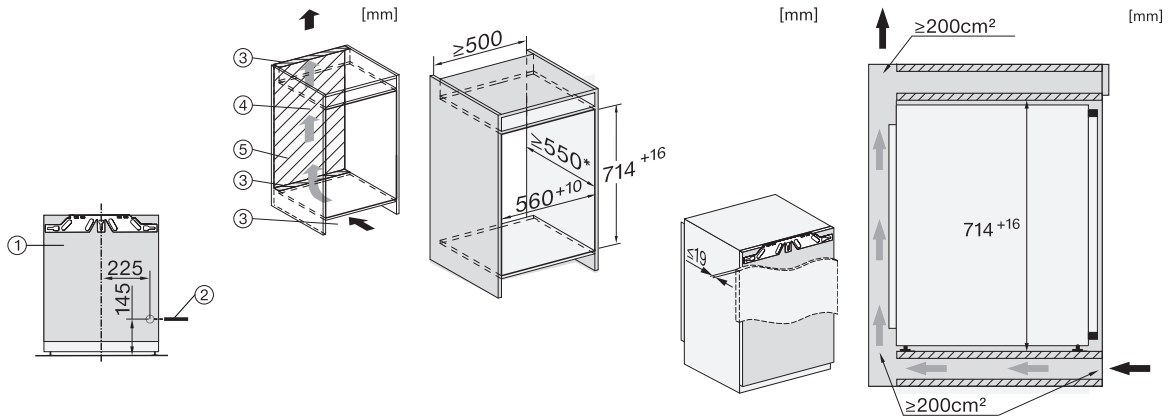

FNS 7040 D

Integreerbare diepvriezer
met NoFrost en drie diepvrieslades voor maximaal comfort.

FNS7040E, FNS7040B, FNS7040C, FNS7040D,
installation (*footnote) (installation drawings)

FNS7040E, FNS7040B, FNS7040C, FNS7040D, built-in
(*footnote) (installation drawings)

FNS7040E, FNS7040B, FNS7040C, FNS7040D, side view
(installation drawings)