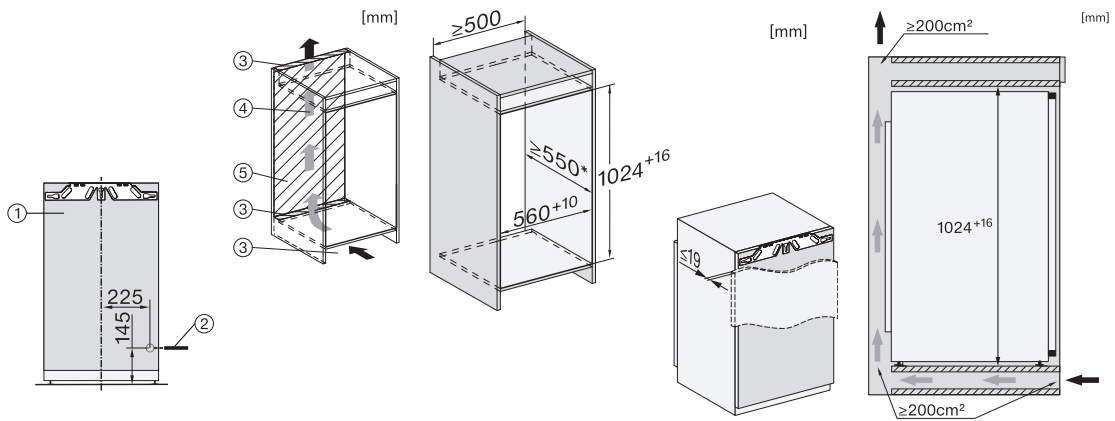

K 7237 D
Inbouwkoelkast
met DailyFresh en moderne led-verlichting voor meer comfort.

K7237D, K7238D, K7233E, K7234E, installation (footnote*)
(installation drawings)

K7237D, K7238D, K7233E, K7234E, built-in (footnote*)
(installation drawings)

K7237D, K7238D, K7233E, K7234E, side view (installation
drawings)