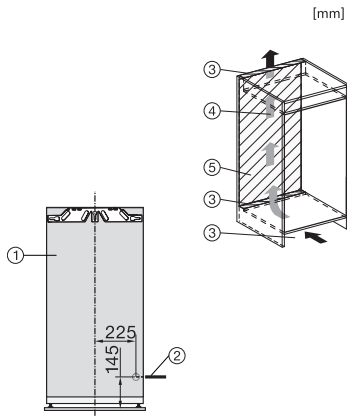

K 7378 B

Inbouwkoelkast

FlexiLight 2.0 en PerfectFresh Active, actieve bevochtiging voor max. frisheid.

K7364D, K7343D, K7344D, K7348C 125 Gala Edition, K7373B, K7374D, installation (footnote*) (installation drawings)