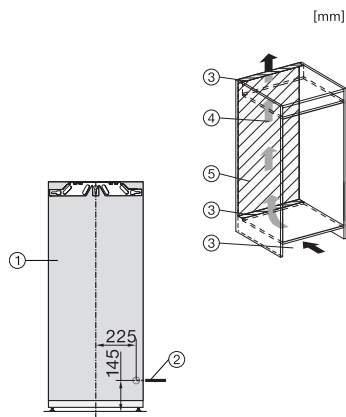

K 7438 D
Inbouwkoelkast
met DailyFresh, moderne ledverlichting, vriesvak en ComfortClean.

K7433E, K7434E, K7464E, K7443D, K7444D, K7473D, K7474D, FNS74470D, installation (footnote*) (installation drawings)