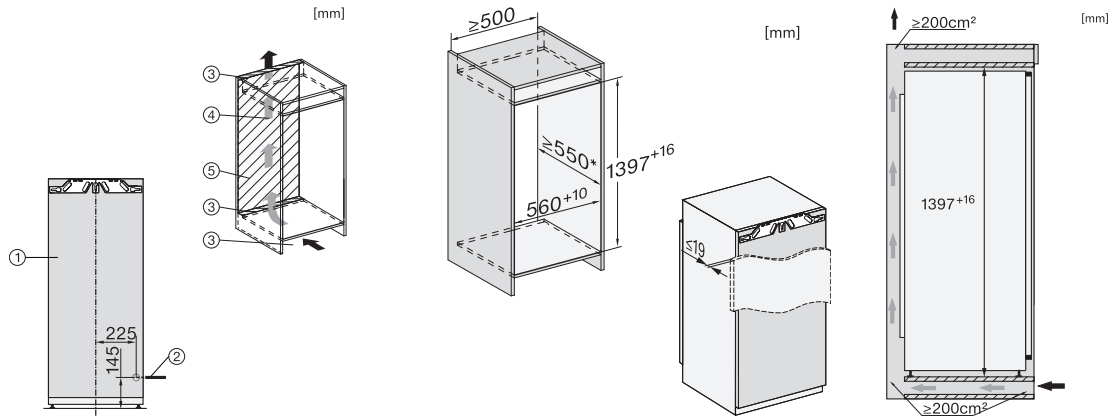

K 7447 C

Inbouwkoelkast

met PerfectFresh Pro voor langere versheid, moderne led-verlichting en DynaCool.

K7433E, K7434E, K7464E, K7443D, K7444D, K7473D, K7474D, FNS74470D, installation (footnote*) (installation drawings)

K7433E, K7434E, K7464E, K7443D, K7444D, K7473D, K7474D, FNS7470D, built-in (footnote*) (installation drawings)

K7477B, K7438C, K7433E, K7434E, K7464E, K7443D, K7444D, K7473D, K7474D, FNS7470D, side view (installation drawings)