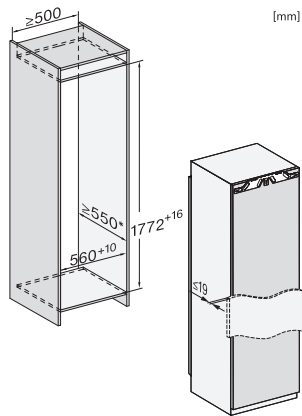

K 7738 D

Inbouwkoelkast

met een grote binnenruimte, onderhoudsvrije led-verlichting en 4*-vriesvak.

EAN: 4002516747710 / Materiaalnummer: 12444450 /
Oud Materiaalnummer: 36773800EU1

Toestelhoogte in mm	1770
Toesteldiepte in mm	546
Gewicht in kg	57,9
Bevestiging	Vaste deur
Max. gewicht frontpaneel koelzone in kg	26
Klimaatklasse	SN-T
Koelzone in l	259
4-sterren-diepvrieszone in l	27
Totale netto-inhoud in l	286
Bewaartijd bij storing	14
Diepvriescapaciteit in kg/24 uur	2,00
Geluidsemisieklassse (A-D)	B
Geluidsemisies in dB(A) re1pW	34
Energieverbruik in milliampère (mA)	1200
Spanning in V	220-240
Zekering in A	10
Aantal fasen	1
Frequentie in Hz	50-60
Lengte van de aansluitkabel in m	2,2
Verlichting vervangen	Klantendienst
Bijbehorende accessoires	
Eierrek	•
Bakje voor ijsblokjes	•

K 7738 D

Inbouwkoele kast

met een grote binnenruimte, onderhoudsvrije led-verlichting en 4*-vriesvak.

K7733E, K7763E, K7732E, K7734F, K7764E, K7743E, K7743D, K7744E, K7773D, K7774D (footnote*) (installation drawings)