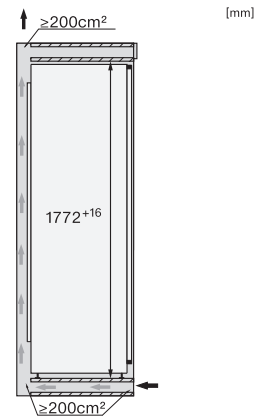

K7733E, K7763E, K7732E, K7734F, K7764E, K7743E, K7743D, K7744E, K7773D, K7774D, side view (installation drawings)