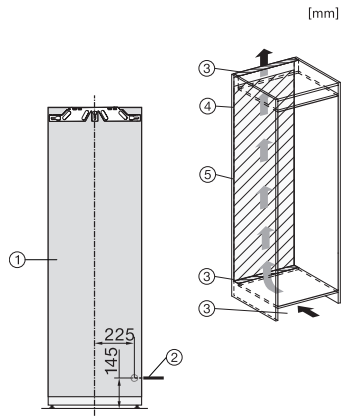

K 7738 D

Inbouwkoelkast

met een grote binnenruimte, onderhoudsvrije led-verlichting en 4*-vriesvak.

EAN: 4002516747710 / Materiaalnummer: 12444450 /
Oud Materiaalnummer: 36773800EU1

Toestelhoogte in mm	1770
Toesteldiepte in mm	546
Gewicht in kg	57,9
Bevestiging	Vaste deur
Max. gewicht frontpaneel koelzone in kg	26
Klimaatklasse	SN-T
Koelzone in l	259
4-sterren-diepvrieszone in l	27
Totale netto-inhoud in l	286
Bewaartijd bij storing	14
Diepvriescapaciteit in kg/24 uur	2,00
Geluidsemisieklassse (A-D)	B
Geluidsemisies in dB(A) re1pW	34
Energieverbruik in milliampère (mA)	1200
Spanning in V	220-240
Zekering in A	10
Aantal fasen	1
Frequentie in Hz	50-60
Lengte van de aansluitkabel in m	2,2
Verlichting vervangen	Klantendienst
Bijbehorende accessoires	
Eierrek	•
Bakje voor ijsblokjes	•

K 7738 D

Inbouwkoele kast

met een grote binnenruimte, onderhoudsvrije led-verlichting en 4*-vriesvak.

K7733E, K7763E, K7732E, K7734F, K7764E, K7743E, K7743D, K7744E, K7773D, K7774D (footnote*) (installation drawings)