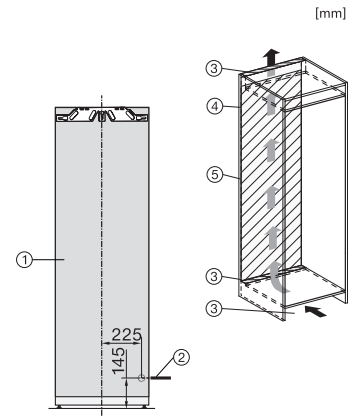

K 7797 C R

Integreerbare koelkast

met ActiveDoor, PerfectFresh Active en FlexiLight 2.0 voor maximaal comfort.

EAN: 4002516748045 / Materiaalnummer: 12444970 /  
Oud Materiaalnummer: 36779700EU1

Technische gegevens	
Nisbreedte in mm min.	560
Nisbreedte in mm max.	570
Nishoogte in mm min.	1777
Nishoogte in mm max.	1793
Nisdiepte in mm	550
Breedte in mm	559
Hoogte in mm	1770
Diepte in mm	546
Gewicht in kg	71,5
Bevestiging	Vaste deur
Max. gewicht frontpaneel koelzone in kg	26
Klimaatklasse	SN-T
Koelzone in liters	296
waarvan PerfectFresh-zone in l	98
Totale netto-inhoud in liters	296
Geluidsemissieklasse (A-D)	B
Geluidsemissies in dB(A) re 1 pW	32
Energieverbruik in milliampère (mA)	1200
Spanning in V	220-240
Zekering in A	10
Aantal fasen	1
Frequentie in Hz	50-60
Lengte van de elektriciteitskabel in m	2,2
Verlichting vervangen	Service
Meegeleverde accessoires	
Eierrek	•
Sorteerdoos	•

FNS7794D L, FNS7794D R, K7797C L, K7797C R, K7798C L, side view (installation drawings)

K7797C L, K7797C R, K7797C R, K7798C L, K7798C R, installation (footnote\*) (installation drawings)