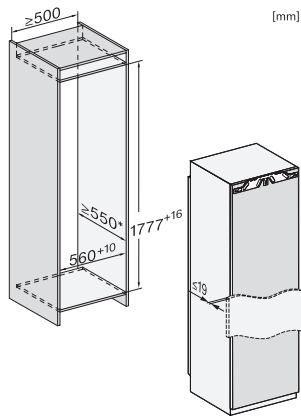

K 7797 C R

Integreerbare koelkast

met ActiveDoor, PerfectFresh Active en FlexiLight 2.0 voor maximaal comfort.

FNS7794D L, FNS7794D R, K7797C L, K7797C R, K7798C L, built-in (installation (*footnote) (installation drawings)