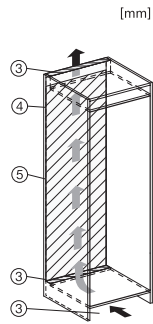

KF 7731 D

Inbouw-koel-vriescombinatie

voor comfortabel opslaan van levensmiddelen dankzij DynaCool en DuplexCool.

[mm]

[mm]

[mm]