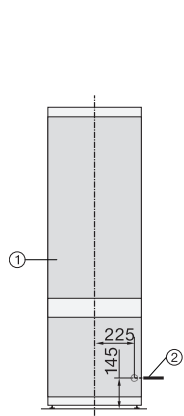

KF 7731 D

Inbouw-koel-vriescombinatie

voor comfortabel opslaan van levensmiddelen dankzij DynaCool en DuplexCool.

KF7731E, KF7731D, installation (footnote*) (installation drawings)