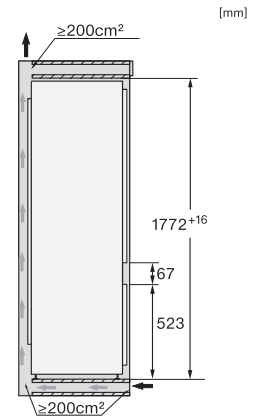

KF 7731 D

Inbouw-koel-vriescombinatie

voor comfortabel opslaan van levensmiddelen dankzij DynaCool en DuplexCool.

EAN: 4002516748083 / Materiaalnummer: 12445010 /  
Oud Materiaalnummer: 38773105EU1

<b>Technische gegevens</b>	
Min. nisbreedte in mm	560
Max. nisbreedte in mm	570
Min. nishoogte in mm	1772
Max. nishoogte in mm	1788
Nisdiepte in mm	550
Toestelbreedte in mm	541
Toestelhoogte in mm	1770
Toesteldiepte in mm	545
Gewicht in kg	59,0
Bevestiging	Sleepdeur
Klimaatklasse	SN-ST
Koelzone in l	212
4-sterren-diepvrieszone in l	54
Totale netto-inhoud in l	266
Bewaartijd bij storing	9
Diepvriescapaciteit in kg/24 uur	4,00
Geluidsemisieklassse (A-D)	B
Geluidsemissies in dB(A) re1pW	33
Energieverbruik in milliampère (mA)	1400
Spanning in V	220-240
Zekering in A	10
Aantal fasen	1
Frequentie in Hz	50-60
Lengte van de aansluitkabel in m	2,2
Verlichting vervangen	Klantendienst
<b>Bijbehorende accessoires</b>	
Eierrek	•
Koelaccu's	•
Bakje voor ijsblokjes	•

[mm]

KF7731E, KF7731D, side view (installation drawings)