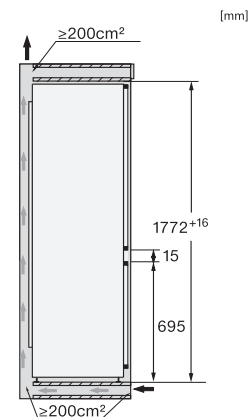

KFNS7734D, KFN7734C, KFN7734F, KFN7734D, KFN7764D, KFN7785D, KFN7744E, KFN7774D, side view (installation drawings)