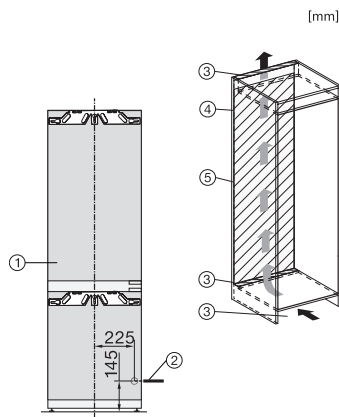

KFN 7734 E

Inbouw-koel-vriescombinatie

voor optimale opslag dankzij DynaCool, comfortabele led-verlichting en NoFrost.

KFN7734C, KFN7734F, KFN7734D, KFN7764D, KFN7785D, KFN7744E, KFN7774D, installation (footnote*) (installation drawings)