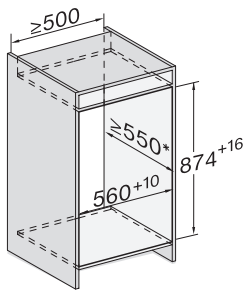

FNS 7140 C
Integreerbare diepvriezer
met NoFrost en vier diepvrieslades voor maximaal comfort.