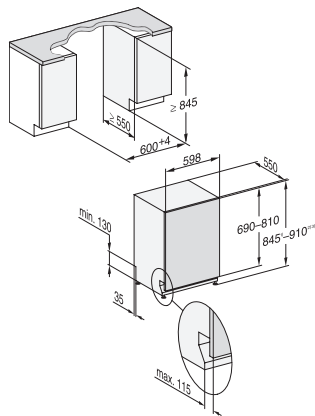

G 7185 SCVi XXL AutoDos

Volledig integreerbare vaatwasser XXL

met automatische dosering dankzij AutoDos met geïntegreerde PowerDisk.

G7000, fully integrated dishwasher, XXL, 60cm (installation drawing)