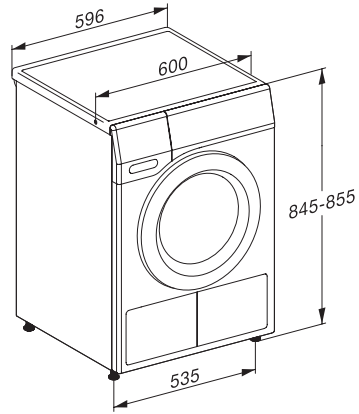

TEL695WP 125 Gala Edition

T1 warmtepompdroogkast:

Met SteamFinish en DryCare 40 voor een behoedzame wasbehandeling.

EAN: 4002516783022 / Materiaalnummer: 12486520 / Oud Materiaalnummer: 12EL6952B

Aardopwarmingsvermogen apparaat in CO ₂ e	0,42
Verlichting vervangen	Klantendienst
Bijbehorende accessoires	
Geurflacon	•
Voucher voor een tweede geurflacon	•
Beschikbare displaytalen	
Beschikbare displaytalen via MultiLingua	bahasa malaysia, dansk, deutsch, english (AU), english (GB), english (US), español, français (CA), français (FR), hrvatski, italiano, magyar, nederlands, norsk, polski, portugûês, русский, română, slovenčina, slovenščina, srpski, suomi, svenska, türkçe, українська, čeština, ελληνικά, , , ,

TEL695WP 125 Gala Edition

T1 warmtepompdroogkast:

Met SteamFinish en DryCare 40 voor een behoedzame wasbehandeling.

T1 installation drawing, slanted facia or straight facia, measures in mm

T1 drawing, slanted facia or straight facia, measures in mm

T1 drawing, slanted facia or straight facia, with porthole, measures in mm

T1 drawing, slanted facia or straight facia, measures in mm