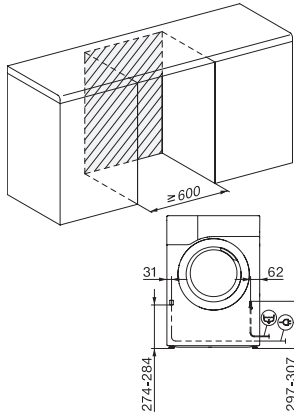

TEL695WP 125 Gala Edition

T1 warmtepompdroogkast:

Met SteamFinish en DryCare 40 voor een behoedzame wasbehandeling.

EAN: 4002516783022 / Materiaalnummer: 12486520 / Oud Materiaalnummer: 12EL6952B

Aardopwarmingsvermogen apparaat in CO ₂ e	0,42
Verlichting vervangen	Klantendienst
Bijbehorende accessoires	
Geurflacon	•
Voucher voor een tweede geurflacon	•
Beschikbare displaytalen	
Beschikbare displaytalen via MultiLingua	bahasa malaysia, dansk, deutsch, english (AU), english (GB), english (US), español, français (CA), français (FR), hrvatski, italiano, magyar, nederlands, norsk, polski, portugûês, русский, română, slovenčina, slovenščina, srpski, suomi, svenska, türkçe, українська, čeština, ελληνικά, , , ,

TEL695WP 125 Gala Edition

T1 warmtepompdroogkast:

Met SteamFinish en DryCare 40 voor een behoedzame wasbehandeling.

T1 installation drawing, slanted facia or straight facia, measures in mm

T1 drawing, slanted facia or straight facia, measures in mm

T1 drawing, slanted facia or straight facia, with porthole, measures in mm

T1 drawing, slanted facia or straight facia, measures in mm