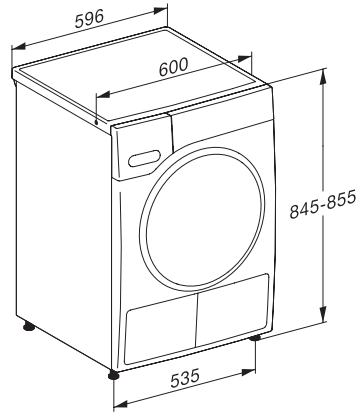

EcoFeedback	•
EcoDry-technologie	•
Onderhoudsvrije warmtewisselaar	•
ProfiEco-motor	•
EcoSpeed	•
Droogprogramma's	
Automatic extra	•
Katoen	•
Kreukherstellend	•
Fijne was	•
Hemden	•
Finish Zijde	•
Finish Wol	•
Programma Express	•
Jeans	•
Outdoor	•
Impregneren	•
Sportkleding	•
Hoofdkussens normaal	•
Luchten koude lucht	•
Luchten warme lucht	•
Rekprogramma	•
Voorstrijken	•
Beddengoed	•
Stomen	•
Extra opties drogen	
Kreukbeveiliging	•
Zoemer	•
DryCare 40	•
DryFresh	•
PowerFresh	•
Kwaliteit	
Zachte meeneemribben	•
Veiligheid	
Pincode	•
Controlelampje "Reservoir legen"	•
Optische interface	•
Technische gegevens	
Afmetingen in mm (breedte)	596
Afmetingen in mm (hoogte)	850
Afmetingen in mm (diepte)	643
Diepte toestel bij geopende deur in mm	1077
Gewicht in kg	57
Totale aansluitwaarde in kW	1,10
Spanning in V	220-240
Zekering in A	10
Frequentie in Hz	50
Lengte van de aansluitkabel in m	2,0
Hermetisch afgesloten	•

TWL680WP 125 Gala Edition

T1 warmtepompdroogkast:

Met SteamFinish en DryCare 40 voor een behoedzame wasbehandeling.

T1 installation drawing, facia 5 degree, measures in mm

T1 drawing, facia 5 degree, measures in mm

T1 drawing, facia 5 degree, without porthole, measures in mm

T1 drawing, facia 5 degree, measures in mm