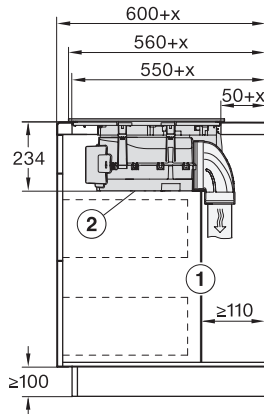

Afmetingen van de uitsparing in mm (diepte) bij inbouw met rand 500

Inbouwhoogte inclusief aansluitkast in mm 238

Afmeting binnenkant van de uitsparing in mm (breedte) bij naadloos aansluitende inbouw 780

Afmeting binnenkant van de uitsparing in mm (diepte) bij naadloos aansluitende inbouw 500

Gewicht in kg 20

Afmeting buitenkant van de uitsparing in mm (breedte) bij naadloos aansluitende inbouw 804

Afmeting buitenkant van de uitsparing in mm (diepte) bij naadloos aansluitende inbouw 524

KMDA7676FL, KMDA7876FL – Side view lying on top+X – Installation drawing

KMDA7676FL, KMDA7876FL – Side view flush – Installation drawing

KMDA7676FL, KMDA7876FL – Side view flush+X – Installation drawing

KMDA7676FL, KMDA7876FL – Side view lying on top, Plug&Play – Installation drawing

KMDA7676FL, KMDA7876FL – Side view lying on top+X, Plug&Play – Installation drawing

KMDA7676FL, KMDA7876FL – Side view flush, Plug&Play – Installation drawing