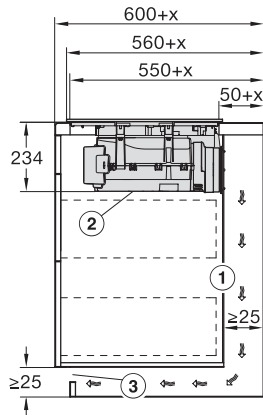

Afmetingen van de uitsparing in mm (diepte) bij inbouw met rand 500

Inbouwhoogte inclusief aansluitkast in mm 238

Afmeting binnenkant van de uitsparing in mm (breedte) bij naadloos aansluitende inbouw 780

Afmeting binnenkant van de uitsparing in mm (diepte) bij naadloos aansluitende inbouw 500

Gewicht in kg 20

Afmeting buitenkant van de uitsparing in mm (breedte) bij naadloos aansluitende inbouw 804

Afmeting buitenkant van de uitsparing in mm (diepte) bij naadloos aansluitende inbouw 524

KMDA7676FL, KMDA7876FL – Side view lying on top+X – Installation drawing

KMDA7676FL, KMDA7876FL – Side view flush – Installation drawing

KMDA7676FL, KMDA7876FL – Side view flush+X – Installation drawing

KMDA7676FL, KMDA7876FL – Side view lying on top, Plug&Play – Installation drawing

KMDA7676FL, KMDA7876FL – Side view lying on top+X, Plug&Play – Installation drawing

KMDA7676FL, KMDA7876FL – Side view flush, Plug&Play – Installation drawing