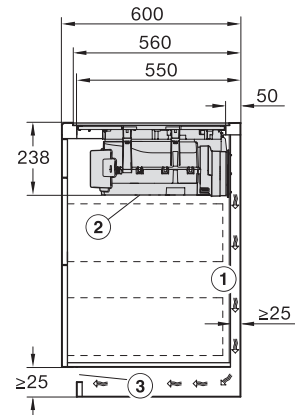

Afmetingen van de uitsparing in mm (diepte) bij inbouw met rand 500

Inbouwhoogte inclusief aansluitkast in mm 238

Afmeting binnenkant van de uitsparing in mm (breedte) bij naadloos aansluitende inbouw 780

Afmeting binnenkant van de uitsparing in mm (diepte) bij naadloos aansluitende inbouw 500

Gewicht in kg 20

Afmeting buitenkant van de uitsparing in mm (breedte) bij naadloos aansluitende inbouw 804

Afmeting buitenkant van de uitsparing in mm (diepte) bij naadloos aansluitende inbouw 524

KMDA7676FL, KMDA7876FL – Side view lying on top+X – Installation drawing

KMDA7676FL, KMDA7876FL – Side view flush – Installation drawing

KMDA7676FL, KMDA7876FL – Side view flush+X – Installation drawing

KMDA7676FL, KMDA7876FL – Side view lying on top, Plug&Play – Installation drawing

KMDA7676FL, KMDA7876FL – Side view lying on top+X, Plug&Play – Installation drawing

KMDA7676FL, KMDA7876FL – Side view flush, Plug&Play – Installation drawing