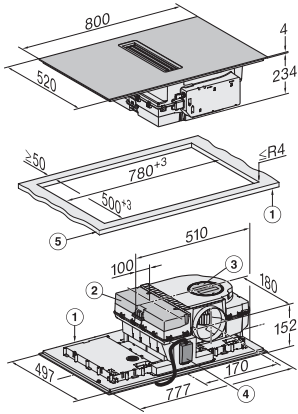

KMDA 7876 FL-A 125 Gala Ed

Inductiekookplaten met werkbladafzuiging

MattFinish met 2 extra grote PowerFlex XL-kookzones, geschikt voor luchtafvoer

KMDA7676FL, KMDA7876FL – Installation drawing