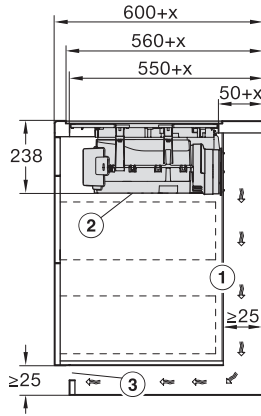

KMDA 7876 FL-A 125 Gala Ed

Inductiekookplaten met werkbladafzuiging

MattFinish met 2 extra grote PowerFlex XL-kookzones, geschikt voor luchtafvoer

KMDA7676FL, KMDA7876FL – Side view flush-X, Plug&Play – Installation drawing