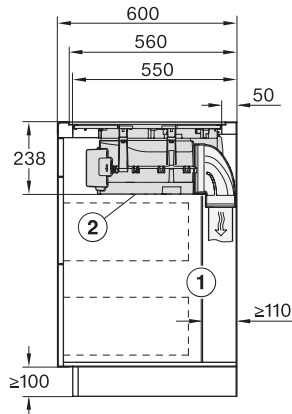

Afmetingen van de uitsparing in mm (diepte) bij inbouw met rand 500

Inbouwhoogte inclusief aansluitkast in mm 238

Afmeting binnenkant van de uitsparing in mm (breedte) bij naadloos aansluitende inbouw 780

Afmeting binnenkant van de uitsparing in mm (diepte) bij naadloos aansluitende inbouw 500

Gewicht in kg 20

Afmeting buitenkant van de uitsparing in mm (breedte) bij naadloos aansluitende inbouw 804

Afmeting buitenkant van de uitsparing in mm (diepte) bij naadloos aansluitende inbouw 524

KMDA7676FL, KMDA7876FL – Side view lying on top+X – Installation drawing

KMDA7676FL, KMDA7876FL – Side view flush – Installation drawing

KMDA7676FL, KMDA7876FL – Side view flush+X – Installation drawing

KMDA7676FL, KMDA7876FL – Side view lying on top, Plug&Play – Installation drawing

KMDA7676FL, KMDA7876FL – Side view lying on top+X, Plug&Play – Installation drawing

KMDA7676FL, KMDA7876FL – Side view flush, Plug&Play – Installation drawing