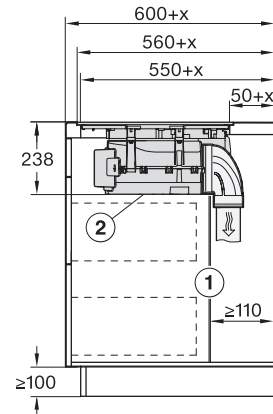

Afmetingen van de uitsparing in mm (diepte) bij inbouw met rand 500

Inbouwhoogte inclusief aansluitkast in mm 238

Afmeting binnenkant van de uitsparing in mm (breedte) bij naadloos aansluitende inbouw 780

Afmeting binnenkant van de uitsparing in mm (diepte) bij naadloos aansluitende inbouw 500

Gewicht in kg 20

Afmeting buitenkant van de uitsparing in mm (breedte) bij naadloos aansluitende inbouw 804

Afmeting buitenkant van de uitsparing in mm (diepte) bij naadloos aansluitende inbouw 524

KMDA7676FL, KMDA7876FL – Side view lying on top+X – Installation drawing

KMDA7676FL, KMDA7876FL – Side view flush – Installation drawing

KMDA7676FL, KMDA7876FL – Side view flush+X – Installation drawing

KMDA7676FL, KMDA7876FL – Side view lying on top, Plug&Play – Installation drawing

KMDA7676FL, KMDA7876FL – Side view lying on top+X, Plug&Play – Installation drawing

KMDA7676FL, KMDA7876FL – Side view flush, Plug&Play – Installation drawing