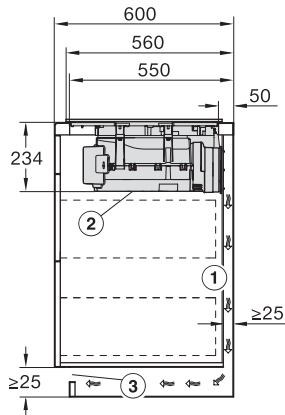

Afmetingen van de uitsparing in mm (diepte) bij inbouw met rand 500

Inbouwhoogte inclusief aansluitkast in mm 238

Afmeting binnenkant van de uitsparing in mm (breedte) bij naadloos aansluitende inbouw 780

Afmeting binnenkant van de uitsparing in mm (diepte) bij naadloos aansluitende inbouw 500

Gewicht in kg 20

Afmeting buitenkant van de uitsparing in mm (breedte) bij naadloos aansluitende inbouw 804

Afmeting buitenkant van de uitsparing in mm (diepte) bij naadloos aansluitende inbouw 524

KMDA7676FL, KMDA7876FL – Side view lying on top+X – Installation drawing

KMDA7676FL, KMDA7876FL – Side view flush – Installation drawing

KMDA7676FL, KMDA7876FL – Side view flush+X – Installation drawing

KMDA7676FL, KMDA7876FL – Side view lying on top, Plug&Play – Installation drawing

KMDA7676FL, KMDA7876FL – Side view lying on top+X, Plug&Play – Installation drawing

KMDA7676FL, KMDA7876FL – Side view flush, Plug&Play – Installation drawing