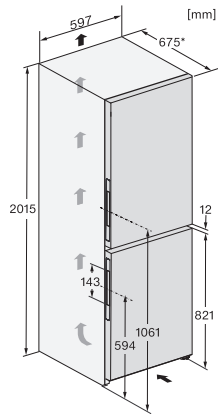

KFN 4898 A-10 D

Vrijstaande koel-diepvriescombinatie

langdurige versheid en optimaal comfort: PerfectFresh Active en Freeze&Cool.

KFN4898AD bs, KFN4898CD bs, installation sketch (footnote*) (installation drawings)