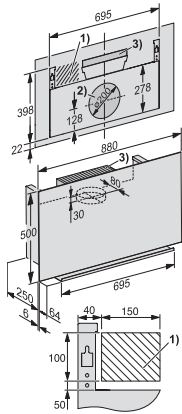

Aansluitstuk luchtafvoer bovenkant

•

Aansluitstuk luchtafvoer boven- en achterkant

•

Diameter aansluitstuk luchtafvoer in mm

150

Bijbehorende accessoires

Terugslagklep

•

Bij te bestellen accessoires

Actieve koolstoffilter

Nein

DA 9092 W Screen

Wanddampkap

met verticaal glazen front en bijzonder vlak design voor meer ruimte.

DA9091W, DA9092W (Installation drawings)