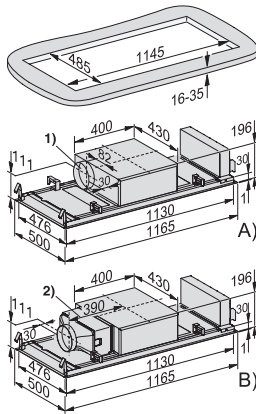

DAC 2240 Stella
Plafonddampkap
in compact design in 1165 mm breedte

DAC2240, DAC4240 Installation drawings