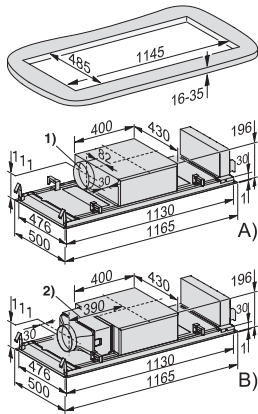

DAC 2240 Stella
Plafonddampkap
in compact design in 1165 mm breedte

DAC2240, DAC4240 Installation drawings