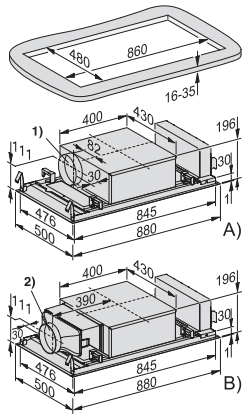

DAC 2940 Stella
Plafonddampkap
in compact design in 880 mm breedte

DAC2940, DAC4940, DAC4943 EXTA Installation drawings