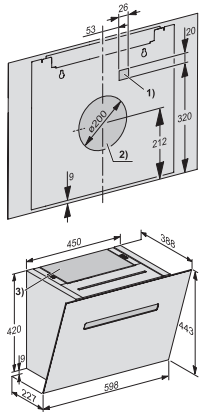

DAH 1650 Active
Wanddampkap
met energiebesparende led-verlichting en elegante touchbediening

DAH1650 Installation drawings