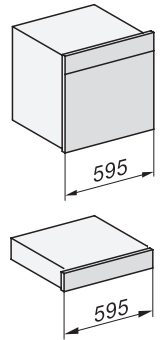

EAN: 4002516840701 / Materiaalnummer: 12651490 /
Oud Materiaalnummer: 30701060EU3

Model en design	
Gourmet-warmhoudlade	•
VitroLine	•
ArtLine	•
Greeploos	•
Kleur	Pearl beige
Functies	
Kopjes verwarmen	•
Borden verwarmen	•
Gerechten warmhouden	•
Koken op lage temperatuur	•
Bedieningsgemak	
Koppeling met Miele@home	•
Capaciteit	Servies voor 6 personen
Push2Open-mechanisme	•
Volledig uittrekbare lade voor eenvoudig in- en uitruimen	•
Bedieningspaneel met sensortoetsen	•
Bedieningspaneel met symbolen	•
Stop functie	•
Timerfunctie	•
Sabbatprogramma	•
Efficiëntie en duurzaamheid	
Verbruik in de uitstand in W	0,5
Verbruik in de stand-bymodus in W	1,0
Verbruik in netwerkgebonden stand-by in W	2,0
Tijd tot automatisch overschakelen naar uitstand in min	20
Tijd tot automatisch overschakelen naar stand-by in min	20
Tijd tot automatisch overschakelen naar netwerkgebonden stand-by in min	20
Onderhoudscomfort	
Naadloos aansluitend bedieningspaneel	•
Veiligheid	
Koel front	•
Antislipmat	•
Veiligheidsschakelaar	•
Technische gegevens	
Min. temperaturen in °C	40
Max. temperaturen in °C	85
Breedte in mm	595
Hoogte in mm	141
Diepte in mm	570
Effectief te gebruiken hoogte binnenkant in mm	80
Totale aansluitwaarde in kW	0,70
Spanning in V	230
Frequentie in Hz	50-60
Zekering in A	10
Aantal fasen	1
Aansluitkabel met stekker	•
Lengte van de elektriciteitskabel in m	2,0
Meegeleverde accessoires	
Antislipmat	1

ESW 7010

Greeploze gourmet-warmhoudlade 14 cm hoog
voor het voorverwarmen van servies, van gerechten en voor slow cooking.

ESW 7010

Greeploze gourmet-warmhoudlade 14 cm hoog

voor het voorverwarmen van servies, van gerechten en voor slow cooking.