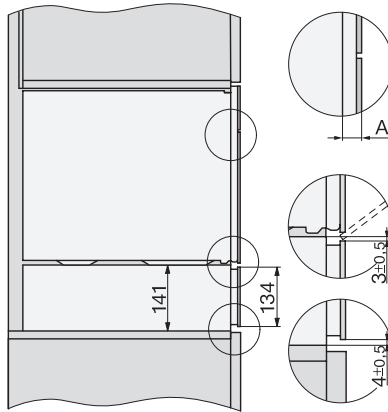

EAN: 4002516840701 / Materiaalnummer: 12651490 /
Oud Materiaalnummer: 30701060EU3

Model en design	
Gourmet-warmhoudlade	•
VitroLine	•
ArtLine	•
Greeploos	•
Kleur	Pearl beige
Functies	
Kopjes verwarmen	•
Borden verwarmen	•
Gerechten warmhouden	•
Koken op lage temperatuur	•
Bedieningsgemak	
Koppeling met Miele@home	•
Capaciteit	Servies voor 6 personen
Push2Open-mechanisme	•
Volledig uittrekbare lade voor eenvoudig in- en uitruimen	•
Bedieningspaneel met sensortoetsen	•
Bedieningspaneel met symbolen	•
Stop functie	•
Timerfunctie	•
Sabbatprogramma	•
Efficiëntie en duurzaamheid	
Verbruik in de uitstand in W	0,5
Verbruik in de stand-bymodus in W	1,0
Verbruik in netwerkgebonden stand-by in W	2,0
Tijd tot automatisch overschakelen naar uitstand in min	20
Tijd tot automatisch overschakelen naar stand-by in min	20
Tijd tot automatisch overschakelen naar netwerkgebonden stand-by in min	20
Onderhoudscomfort	
Naadloos aansluitend bedieningspaneel	•
Veiligheid	
Koel front	•
Antislipmat	•
Veiligheidsschakelaar	•
Technische gegevens	
Min. temperaturen in °C	40
Max. temperaturen in °C	85
Breedte in mm	595
Hoogte in mm	141
Diepte in mm	570
Effectief te gebruiken hoogte binnenkant in mm	80
Totale aansluitwaarde in kW	0,70
Spanning in V	230
Frequentie in Hz	50-60
Zekering in A	10
Aantal fasen	1
Aansluitkabel met stekker	•
Lengte van de elektriciteitskabel in m	2,0
Meegeleverde accessoires	
Antislipmat	1

ESW 7010

Greeploze gourmet-warmhoudlade 14 cm hoog
voor het voorverwarmen van servies, van gerechten en voor slow cooking.

ESW 7010

Greeploze gourmet-warmhoudlade 14 cm hoog

voor het voorverwarmen van servies, van gerechten en voor slow cooking.

Installation ESW7x10, installation drawing, AU, GB

side view ESW7x10 EVS7010, installation drawing