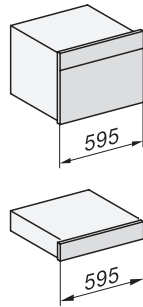

EAN: 4002516840701 / Materiaalnummer: 12651490 /
Oud Materiaalnummer: 30701060EU3

Model en design	
Gourmet-warmhoudlade	•
VitroLine	•
ArtLine	•
Greeploos	•
Kleur	Pearl beige
Functies	
Kopjes verwarmen	•
Borden verwarmen	•
Gerechten warmhouden	•
Koken op lage temperatuur	•
Bedieningsgemak	
Koppeling met Miele@home	•
Capaciteit	Servies voor 6 personen
Push2Open-mechanisme	•
Volledig uittrekbare lade voor eenvoudig in- en uitruimen	•
Bedieningspaneel met sensortoetsen	•
Bedieningspaneel met symbolen	•
Stop functie	•
Timerfunctie	•
Sabbatprogramma	•
Efficiëntie en duurzaamheid	
Verbruik in de uitstand in W	0,5
Verbruik in de stand-bymodus in W	1,0
Verbruik in netwerkgebonden stand-by in W	2,0
Tijd tot automatisch overschakelen naar uitstand in min	20
Tijd tot automatisch overschakelen naar stand-by in min	20
Tijd tot automatisch overschakelen naar netwerkgebonden stand-by in min	20
Onderhoudscomfort	
Naadloos aansluitend bedieningspaneel	•
Veiligheid	
Koel front	•
Antislipmat	•
Veiligheidsschakelaar	•
Technische gegevens	
Min. temperaturen in °C	40
Max. temperaturen in °C	85
Breedte in mm	595
Hoogte in mm	141
Diepte in mm	570
Effectief te gebruiken hoogte binnenkant in mm	80
Totale aansluitwaarde in kW	0,70
Spanning in V	230
Frequentie in Hz	50-60
Zekering in A	10
Aantal fasen	1
Aansluitkabel met stekker	•
Lengte van de elektriciteitskabel in m	2,0
Meegeleverde accessoires	
Antislipmat	1

ESW 7010

Greeploze gourmet-warmhoudlade 14 cm hoog
voor het voorverwarmen van servies, van gerechten en voor slow cooking.

ESW 7010

Greeploze gourmet-warmhoudlade 14 cm hoog

voor het voorverwarmen van servies, van gerechten en voor slow cooking.