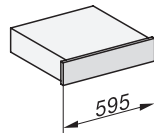

built-in ESW7x10 EVS7010, installation drawing

Installation ESW7x10, installation drawing, AU, GB

side view ESW7x10 EVS7010, installation drawing