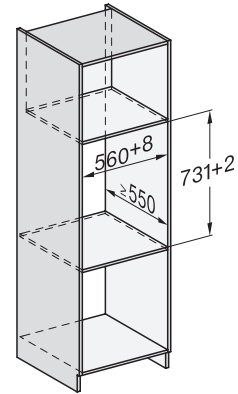

EAN: 4002516840701 / Materiaalnummer: 12651490 /
Oud Materiaalnummer: 30701060EU3

Model en design	
Gourmet-warmhoudlade	•
VitroLine	•
ArtLine	•
Greeploos	•
Kleur	Pearl beige
Functies	
Kopjes verwarmen	•
Borden verwarmen	•
Gerechten warmhouden	•
Koken op lage temperatuur	•
Bedieningsgemak	
Koppeling met Miele@home	•
Capaciteit	Servies voor 6 personen
Push2Open-mechanisme	•
Volledig uittrekbare lade voor eenvoudig in- en uitruimen	•
Bedieningspaneel met sensortoetsen	•
Bedieningspaneel met symbolen	•
Stop functie	•
Timerfunctie	•
Sabbatprogramma	•
Efficiëntie en duurzaamheid	
Verbruik in de uitstand in W	0,5
Verbruik in de stand-bymodus in W	1,0
Verbruik in netwerkgebonden stand-by in W	2,0
Tijd tot automatisch overschakelen naar uitstand in min	20
Tijd tot automatisch overschakelen naar stand-by in min	20
Tijd tot automatisch overschakelen naar netwerkgebonden stand-by in min	20
Onderhoudscomfort	
Naadloos aansluitend bedieningspaneel	•
Veiligheid	
Koel front	•
Antislipmat	•
Veiligheidsschakelaar	•
Technische gegevens	
Min. temperaturen in °C	40
Max. temperaturen in °C	85
Breedte in mm	595
Hoogte in mm	141
Diepte in mm	570
Effectief te gebruiken hoogte binnenkant in mm	80
Totale aansluitwaarde in kW	0,70
Spanning in V	230
Frequentie in Hz	50-60
Zekering in A	10
Aantal fasen	1
Aansluitkabel met stekker	•
Lengte van de elektriciteitskabel in m	2,0
Meegeleverde accessoires	
Antislipmat	1

ESW 7010

Greeploze gourmet-warmhoudlade 14 cm hoog
voor het voorverwarmen van servies, van gerechten en voor slow cooking.

ESW 7010

Greeploze gourmet-warmhoudlade 14 cm hoog

voor het voorverwarmen van servies, van gerechten en voor slow cooking.