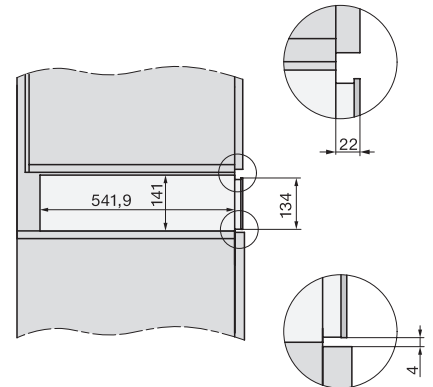

ESW7x10, EVS7010, DGC7x6xHCPro, DGC7x6xHCXPro installation drawings

side view ESW7x10 EVS7010, installation drawing