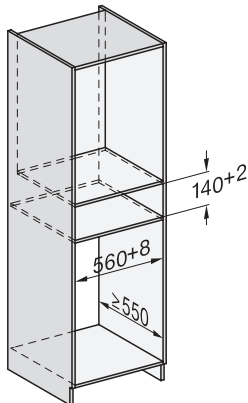

Installation_DG_DGM_DGC_XL_ESW7x10_EVS7010, installation drawings

built-in ESW7x10 EVS7010, installation drawing