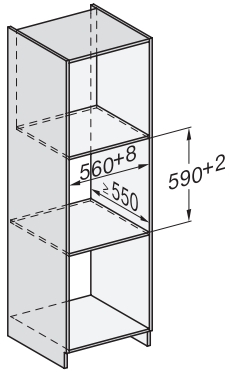

EAN: 4002516840701 / Materiaalnummer: 12651490 /
Oud Materiaalnummer: 30701060EU3

Model en design	
Gourmet-warmhoudlade	•
VitroLine	•
ArtLine	•
Greeploos	•
Kleur	Pearl beige
Functies	
Kopjes verwarmen	•
Borden verwarmen	•
Gerechten warmhouden	•
Koken op lage temperatuur	•
Bedieningsgemak	
Koppeling met Miele@home	•
Capaciteit	Servies voor 6 personen
Push2Open-mechanisme	•
Volledig uittrekbare lade voor eenvoudig in- en uitruimen	•
Bedieningspaneel met sensortoetsen	•
Bedieningspaneel met symbolen	•
Stop functie	•
Timerfunctie	•
Sabbatprogramma	•
Efficiëntie en duurzaamheid	
Verbruik in de uitstand in W	0,5
Verbruik in de stand-bymodus in W	1,0
Verbruik in netwerkgebonden stand-by in W	2,0
Tijd tot automatisch overschakelen naar uitstand in min	20
Tijd tot automatisch overschakelen naar stand-by in min	20
Tijd tot automatisch overschakelen naar netwerkgebonden stand-by in min	20
Onderhoudscomfort	
Naadloos aansluitend bedieningspaneel	•
Veiligheid	
Koel front	•
Antislipmat	•
Veiligheidsschakelaar	•
Technische gegevens	
Min. temperaturen in °C	40
Max. temperaturen in °C	85
Breedte in mm	595
Hoogte in mm	141
Diepte in mm	570
Effectief te gebruiken hoogte binnenkant in mm	80
Totale aansluitwaarde in kW	0,70
Spanning in V	230
Frequentie in Hz	50-60
Zekering in A	10
Aantal fasen	1
Aansluitkabel met stekker	•
Lengte van de elektriciteitskabel in m	2,0
Meegeleverde accessoires	
Antislipmat	1

ESW 7010

Greeploze gourmet-warmhoudlade 14 cm hoog
voor het voorverwarmen van servies, van gerechten en voor slow cooking.

ESW 7010

Greeploze gourmet-warmhoudlade 14 cm hoog

voor het voorverwarmen van servies, van gerechten en voor slow cooking.