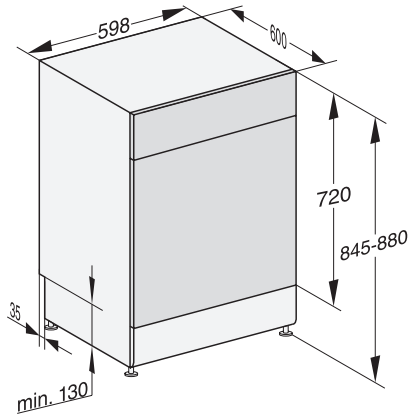

G 5433 SC Excellence
Vrijstaande vaatwasser
optimale droogresultaten dankzij AutoOpen-droging.

G7000, free standing dishwasher, 60cm (installation drawing)