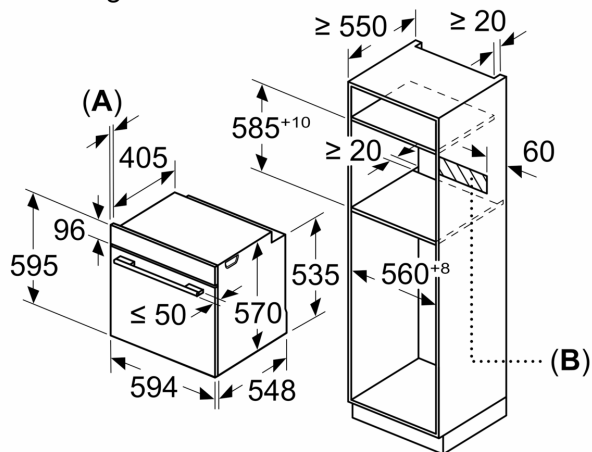

**Afmetingen:**

- Afmetingen toestel (HxBxD): 595 x 594 x 548 mm
- Inbouwafmetingen (HxBxD): 585-595 x 560-568 x 550 mm
- Voor afmetingen en inbouwmaten van dit apparaat aub de maatschetsen aanhouden

**Milieu / Zekerheid:**

**Serie 4, Inbouwoven, 60 x 60 cm,  
Zwart  
HBA574BB3**

Afmeting in mm

**A:** 19,5 mm  
**B:** Ruimte voor apparaat-aansluiting 320 x 115 mm

Inbouw met een kookzone.