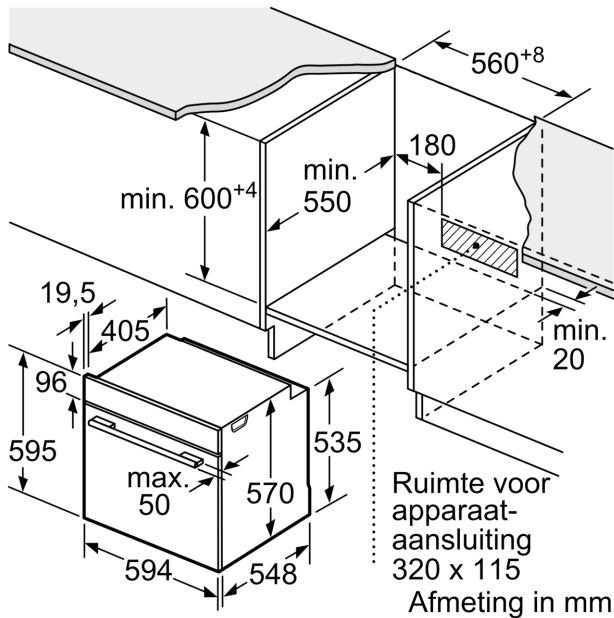

Inbouw/vrijstaand: ..... Inbouw  
 Integreerbaar reinigingssysteem: .....Pyrolyse + Hydrolyse  
 Inbouwafmetingen: .....585-595 x 560-568 x 550 mm  
 Afmetingen van het toestel (hxbxd): ..... 595x594x548 mm  
 Afmetingen inclusief verpakking h x b x d: ..... 675 x 660 x 690 mm  
 Materiaal bedieningspaneel: ..... glas  
 Deurmateriaal: ..... Glas  
 Nettogewicht: ..... 31.5 kg  
 Bruikbare inhoud: ..... 71 l  
 Temperatuurregeling: ..... Electronisch  
 Aantal interne verlichting: ..... 1  
 Lengte elektriciteitsnoer: ..... 120.0 cm  
 EAN-code: ..... 4242005464692  
 Aantal ovenruimtes - (2010/30/EU): ..... 1  
 Energieklasse: ..... A+  
 Energy consumption per cycle conventional (2010/30/EC): .....0.94 kWh/cycle  
 Energy consumption per cycle forced air convection (2010/30/EQ):69 kWh/cycle  
 Energie-efficiëntie-index (2010/30/EU): ..... 81.2 %  
 Aansluitvermogen: .....3600 W  
 Minimale smeltveiligheid: ..... 16 A  
 Spanning: ..... 220-240 V  
 Frequentie: .....50; 60 Hz  
 Type stekker: ..... Schuko/Gardy-stekker met aarding  
 Meegeleverde toebehoren: ..... 1 x Combi rooster, 1 x Universele braadslede

**Toebehoren:**

- 1 x Combi rooster, 1 x Universele braadslede
- We raden u aan om complementaire producten binnen SER4 te kiezen om een optimale ontwerpcombinatie van uw inbouwtoestellen te verzekeren.

**Afmetingen:**

- Afmetingen toestel (HxBxD): 595 x 594 x 548 mm
- Inbouwafmetingen (HxBxD): 585-595 x 560-568 x 550 mm
- Voor afmetingen en inbouwmaten van dit apparaat aub de maatschetsen aanhouden

**Milieu / Zekerheid:**

**Serie 4, Inbouwoven, 60 x 60 cm,  
Zwart  
HBA574BB3**

Afmeting in mm

**A:** 19,5 mm  
**B:** Ruimte voor apparaat-aansluiting 320 x 115 mm

Inbouw met een kookzone.