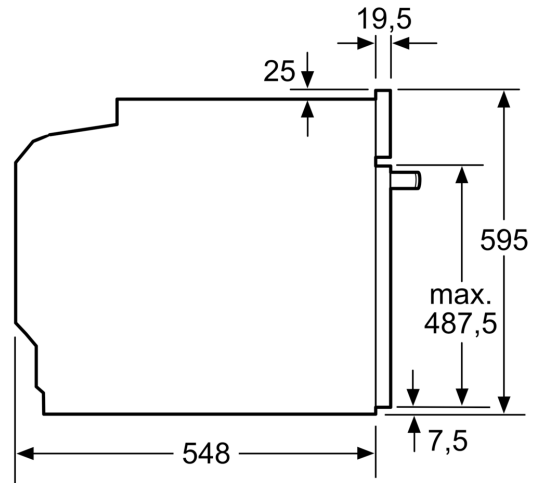

Inbouw/vrijstaand: ..... Inbouw  
 Integreerbaar reinigingssysteem: .....Pyrolyse + Hydrolyse  
 Inbouwafmetingen: .....585-595 x 560-568 x 550 mm  
 Afmetingen van het toestel (hxbxd): ..... 595x594x548 mm  
 Afmetingen inclusief verpakking h x b x d: ..... 675 x 660 x 690 mm  
 Materiaal bedieningspaneel: ..... glas  
 Deurmateriaal: ..... Glas  
 Nettogewicht: ..... 31.5 kg  
 Bruikbare inhoud: ..... 71 l  
 Temperatuurregeling: ..... Electronisch  
 Aantal interne verlichting: ..... 1  
 Lengte elektriciteitsnoer: ..... 120.0 cm  
 EAN-code: ..... 4242005464692  
 Aantal ovenruimtes - (2010/30/EU): ..... 1  
 Energieklasse: ..... A+  
 Energy consumption per cycle conventional (2010/30/EC): .....0.94 kWh/cycle  
 Energy consumption per cycle forced air convection (2010/30/EQ):69 kWh/cycle  
 Energie-efficiëntie-index (2010/30/EU): ..... 81.2 %  
 Aansluitvermogen: .....3600 W  
 Minimale smeltveiligheid: ..... 16 A  
 Spanning: ..... 220-240 V  
 Frequentie: .....50; 60 Hz  
 Type stekker: ..... Schuko/Gardy-stekker met aarding  
 Meegeleverde toebehoren: ..... 1 x Combi rooster, 1 x Universele braadslede

**Afmetingen:**

- Afmetingen toestel (HxBxD): 595 x 594 x 548 mm
- Inbouwafmetingen (HxBxD): 585-595 x 560-568 x 550 mm
- Voor afmetingen en inbouwmaten van dit apparaat aub de maatschetsen aanhouden

**Milieu / Zekerheid:**

**Serie 4, Inbouwoven, 60 x 60 cm,  
Zwart  
HBA574BB3**

Afmeting in mm

**A:** 19,5 mm  
**B:** Ruimte voor apparaat-aansluiting 320 x 115 mm

Inbouw met een kookzone.