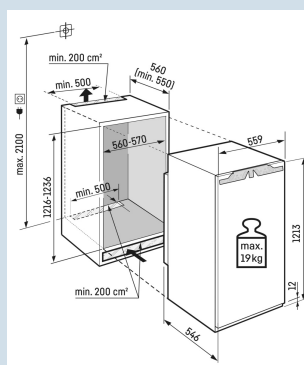

Deur wordt vanaf 30° dichtgetrokken

Deur-op-deur montage

Deur kan nooit ongemerkt open blijven

Akoestisch deuralarm

Nismaat	122 cm
Deurmontage systeem	deur-op-deursysteem
Volume totaal	201 l
Volume koelgedeelte	202 l
Energieklasse	
Energieverbruik per jaar	81 kWh
Energieverbruik per 24 uur	0,2
Energiekosten per jaar	€ 32,-
Energie efficiëntie index	80
Geluidsniveau	27 dB(A)
Geluidsniveau klasse	A
Klimaatklasse	SN-T
Koelmiddel	R600

IRd 4100

Pure

Easy
FreshSmart
Device
ready

Advies verkoopprijs € 899

Afmetingen

Hoogte	121,3 cm
Breedte	55,9 cm
Diepte	54,6 cm
Inbouwhoogte	121,6-123,1 cm
Inbouwbreedte	56-57 cm
Inbouwdiepte minimaal	55,0 cm
Max. Meubelgewicht koeldeel	19 kg
Netto gewicht / Bruto gewicht	41,5 kg / 44 kg
Hoogte verpakking	1277 mm
Breedte verpakking	572 mm
Diepte verpakking	622 mm