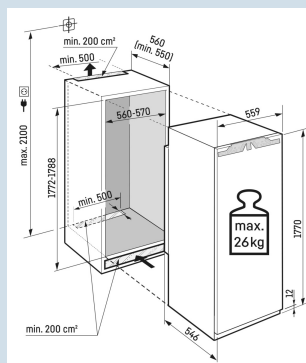

Gelijkmatige verlichting van het koeldeel.

LED plafondverlichting

Gelijkmatigere temperatuurverdeling.

PowerCooling

Tot 30 kg belastbaar en eenvoudig te reinigen

GlassLine draagplateaus

Nismaat	178 cm
Deurmontage systeem	deur-op-deursysteem
Volume totaal	308 l
Volume koelgedeelte	309 l
Energieklasse	D
Energieverbruik per jaar	92 kWh
Energieverbruik per 24 uur	0,3
Energiekosten per jaar	€ 37,-
Energie efficiëntie index	80
Geluidsniveau	33 dB(A)
Geluidsniveau klasse	B
Klimaatklasse	SN-T
Koelmiddel	R600a

IRd 5100

Pure

Easy
FreshEasy
FreshSmart
Device
readyPower
Cooling

Advies verkoopprijs € 1299

Afmetingen

Hoogte	177 cm
Breedte	55,9 cm
Diepte	54,6 cm
Inbouwhoogte	177,2-178,8 cm
Inbouwbreedte	56-57 cm
Inbouwdiepte minimaal	55,0 cm
Max. Meubelgewicht koeldeel	26 kg
Netto gewicht / Bruto gewicht	56 kg / 61,2 kg
Hoogte verpakking	1829 mm
Breedte verpakking	572 mm
Diepte verpakking	622 mm