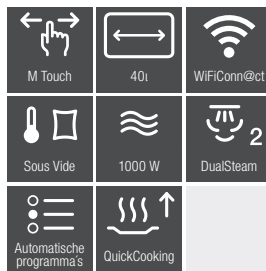

# Inbouwstoomovens met microgolf (45 cm hoog)

PureLine & VitroLine

**DGM 7840**

**DGM 7845**

Basiskenmerken	DGM 7840	DGM 7845
Volume stoomoven-microgolf	40 liter	40 liter
Aantal inschuifniveaus	3	3
Bediening	M Touch	M Touch
DirectWater / verswaterreservoir	-/✓	✓/✓
Volume waterreservoir	1,5 liter (90 min. autonomie)	1,5 liter (90 min. autonomie)
Stoomtechnologie	DualSteam	DualSteam
Temperatuurbereik in stoom	40°C - 100°C	40°C - 100°C
Vermogens microgolf in W	80/150/300/450/600/850/1000	80/150/300/450/600/850/1000
Verlichting ovenruimte	2 ledlampen	2 ledlampen
SoftOpen / SoftClose	✓/-	✓/-
Afmetingen in mm (b x h x d)	560 - 568 x 450 - 452 x 550	560 - 568 x 450 - 452 x 550
Miele-kenmerken		
Quick & Gentle / QuickSteam	✓/✓	✓/✓
Menukoken zonder smaakoverdracht	✓	✓
Automatische programma's	Tot 180	Tot 180
MotionReact	✓	✓
Stoomreductie voor einde bereidingstijd	✓	✓
Miele@home / MobileControl / WiFiConn@ct / RemoteService	✓/✓/✓/✓	✓/✓/✓/✓
Zuurstofarm stomen / externe stoomopwekking	✓/✓	✓/✓
Automatisch menukoken met stoom	✓	✓
Stomen / ontdooien / opwarmen	✓/✓/✓	✓/✓/✓
Sous-vidé bereiden	✓	✓
Display		
Witte tekst en cijfers op zwarte achtergrond	✓	✓
Reële / gewenste / voorgeprogrammeerde temperatuur	✓/✓/✓	✓/✓/✓
Datumweergave / uurweergave / kookwekker	✓/✓/✓	✓/✓/✓
Programmering begin / einde / duur bereidingstijd	✓/✓/✓	✓/✓/✓
Eigen programma's / individuele instellingen	20 /✓	20 /✓
Weergave noodzaak ontkalking	✓	✓
Onderhoudsgemak		
CleanGlass-deur	✓	✓
Roestvrijstalen ovenruimte	✓	✓
Veiligheid		
Koelsysteem met koel front	✓	✓
Veiligheidsuitschakeling / ingebruiknamebeveiliging	✓/✓	✓/✓
Technische gegevens		
Aansluitwaarde in kW	3,3 kW	3,3 kW
Spanning in V	230 V	230 V
Zekering in A	16 A	16 A
Meegeleverde accessoires		
Uitneembare zijroosters roestvrijstaal	1 paar	1 paar
Stoomovenpan met gaatjes DGGL 50-40	2	2
Stoomovenpan zonder gaatjes DGG 50-40	1	1
Stoomovenpan zonder gaatjes DGG 50-80	1	1
Rooster	1	1
Glazen schaal DMGS 100-30	1	1
Voucher voor kookboek 'Stoomkoken voor iedereen'	1	1
Indicatieve marktprijs		
PureLine – Roestvrij staal CleanSteel (CS)	€ 4.459	€ 4.679
VitroLine – Obsidiaanzwart (OBSW)	€ 4.559	€ 4.779
VitroLine – Grafietgrijs (GRGR)	€ 4.559	€ 4.779
VitroLine – Brilljantwit (BW)	-	€ 4.779