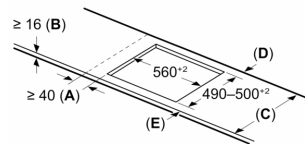

Installatie

- Toestelafmetingen (HxBxD): 51 x 592 x 522
- Inbouwafmetingen (HxBxD) : 51 x 560 x (490 - 500)
- Minimale dikte van het werkblad: 16 mm
- Aansluitwaarde: 7400 W
- Energiebeheer-functie: beperk het maximale vermogen indien nodig (afhankelijk van de zekering van de elektrische installatie).

**Serie 6, Inductiekookplaat, 60 cm,
Zwart, Opbouw zonder kader
PIE631HC1M**

Afmeting in mm

Afmeting in mm

A: Min. afstand van de afzuigkap-uitsparing tot de wand

B: De ruimte tussen het oppervlak van het werkblad en de bovenkant van het front van de oven moet 30 mm zijn