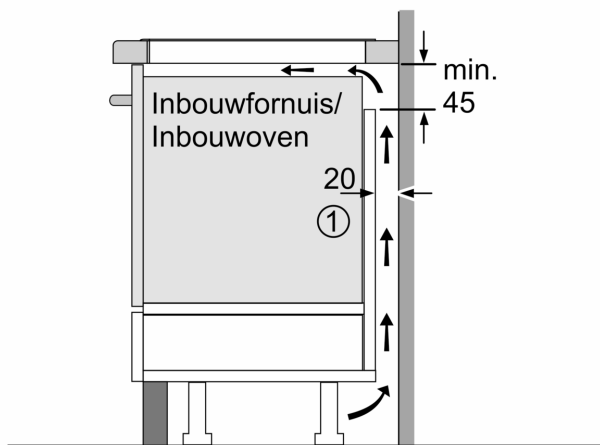

Installatie

- Toestelafmetingen (HxBxD): 51 x 592 x 522
- Inbouwafmetingen (HxBxD) : 51 x 560 x (490 - 500)
- Minimale dikte van het werkblad: 16 mm
- Aansluitwaarde: 7400 W
- Energiebeheer-functie: beperk het maximale vermogen indien nodig (afhankelijk van de zekering van de elektrische installatie).

**Serie 6, Inductiekookplaat, 60 cm,
Zwart, Opbouw zonder kader
PIE631HC1M**

Afmeting in mm

Afmeting in mm

A: Min. afstand van de afzuigkap-uitsparing tot de wand

B: De ruimte tussen het oppervlak van het werkblad en de bovenkant van het front van de oven moet 30 mm zijn

Zie ruimtevereisten voor de oven

Het werkblad waarin de kookplaat wordt geïnstalleerd moet bestand zijn tegen belastingen van ca. 60 kg; gebruik indien nodig geschikte steunconstructies

C	D	E
585-600	50	≥ 35
> 600	≥ 50	≥ 50

A: Inbouwdiepte

①

Er moet voor een ventilatiespleet worden gezorgd.

Afmetingen in mm

Afmetingen in mm

Afmetingen in mm