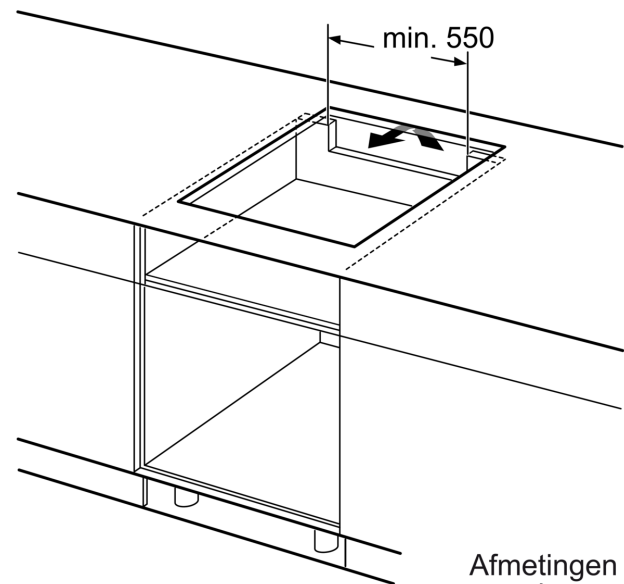

Installatie

- Toestelafmetingen (HxBxD): 51 x 592 x 522
- Inbouwafmetingen (HxBxD) : 51 x 560 x (490 - 500)
- Minimale dikte van het werkblad: 16 mm
- Aansluitwaarde: 7400 W
- Energiebeheer-functie: beperk het maximale vermogen indien nodig (afhankelijk van de zekering van de elektrische installatie).

**Serie 6, Inductiekookplaat, 60 cm,
Zwart, Opbouw zonder kader
PIE631HC1M**

Afmeting in mm

Afmeting in mm

A: Min. afstand van de afzuigkap-uitsparing tot de wand

B: De ruimte tussen het oppervlak van het werkblad en de bovenkant van het front van de oven moet 30 mm zijn

Zie ruimtevereisten voor de oven

Het werkblad waarin de kookplaat wordt geïnstalleerd moet bestand zijn tegen belastingen van ca. 60 kg; gebruik indien nodig geschikte steunconstructies

C	D	E
585-600	50	≥ 35
> 600	≥ 50	≥ 50

A: Inbouwdiepte

①

Er moet voor een ventilatiespleet worden gezorgd.

Afmetingen in mm

Afmetingen in mm

Afmetingen in mm