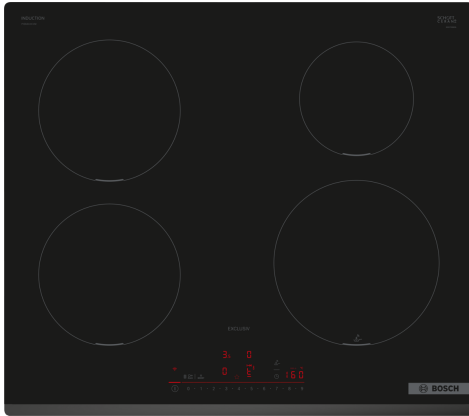

**Serie 6, Inductiekookplaat, 60 cm,
Zwart, Opbouw zonder kader
PIE631HC1M**

Optionele toebehoren

HEZ390090	rvs wokpan glazen deksel
HEZ390210	Systeem koekenpan Ø 15cm
HEZ390220	Systeem koekenpan Ø 19cm
HEZ390230	Systeem koekenpan Ø 21cm
HEZ9ES100 :	
HEZ9FE280	Gietijzeren braadpan Ø 18 / 28 cm
HEZ9SE030	3-delige pannenset
HEZ9SE040	4-delige pannenset
HEZ9SE060	6-delige pannenset

Technische gegevens

Productnaam/ Productfamilie: kookplaat glaskeramiek
Type constructie:Inbouw
Energiebron:Electrisch
Aantal kookzones: 4
Inbouwafmetingen:51 x 560-560 x 490-500 mm
Breedte: 592 mm
Afmetingen van het toestel: 51 x 592 x 522 mm
Afmetingen inclusief verpakking hxbxd: 130 x 750 x 600 mm
Nettogewicht: 10.9 kg
Brutogewicht: 13.2 kg
Indicator restwarmte: Apart
Positie bedieningspaneel:Front
Materiaal vangschaal: Glaskeramisch
Kleur oppervlak:Zwart
EAN-code: 4242005361496
Spanning: 220-240 V
Frequentie:50; 60 Hz

Serie 6, Inductiekookplaat, 60 cm, Zwart, Opbouw zonder kader PIE631HC1M

De DirectSelect kookplaat met PerfectFry Plus: Directe en eenvoudige bediening met temperatuursensor om aanbranden te voorkomen.

- Kookplaat 60 cm: ruimte voor 4 potten or pannen.

Flexibiliteit van kookzones

- Kookzone linksvoor: 180 mm, 2 kW (max. 3.1 kW)
- Kookzone linksachter: 180 mm, 2 kW (max. 3.1 kW)
- Kookzone rechtsachter: 145 mm, 1.6 kW (max. 2.2 kW)
- Kookzone rechtsvoor: 210 mm, 2.5 kW (max. 3.7 kW)