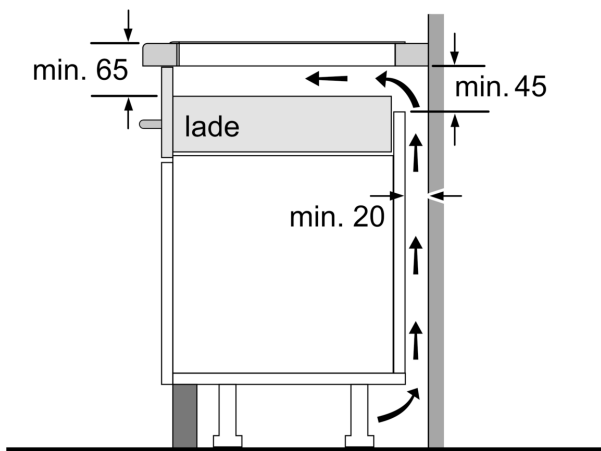

Installatie

- Toestelafmetingen (HxBxD): 51 x 592 x 522
- Inbouwafmetingen (HxBxD) : 51 x 560 x (490 - 500)
- Minimale dikte van het werkblad: 16 mm
- Aansluitwaarde: 7400 W
- Energiebeheer-functie: beperk het maximale vermogen indien nodig (afhankelijk van de zekering van de elektrische installatie).

**Serie 6, Inductiekookplaat, 60 cm,
Zwart, Opbouw zonder kader
PIE631HC1M**

Afmeting in mm

Afmeting in mm

A: Min. afstand van de afzuigkap-uitsparing tot de wand

B: De ruimte tussen het oppervlak van het werkblad en de bovenkant van het front van de oven moet 30 mm zijn

Zie ruimtevereisten voor de oven

Het werkblad waarin de kookplaat wordt geïnstalleerd moet bestand zijn tegen belastingen van ca. 60 kg; gebruik indien nodig geschikte steunconstructies

C	D	E
585-600	50	≥ 35
> 600	≥ 50	≥ 50

A: Inbouwdiepte

①

Er moet voor een ventilatiespleet worden gezorgd.

Afmetingen in mm

Afmetingen in mm

Afmetingen in mm