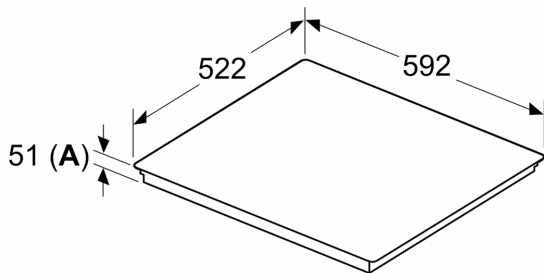

Technische gegevens

Productnaam/ Productfamilie: kookplaat glaskeramiek
Type constructie:Inbouw
Energiebron:Electrisch
Aantal kookzones: 4
Inbouwafmetingen:51 x 560-560 x 490-500 mm
Breedte: 592 mm
Afmetingen van het toestel: 51 x 592 x 522 mm
Afmetingen inclusief verpakking hxbxd: 130 x 750 x 600 mm
Nettogewicht: 10.9 kg
Brutogewicht: 13.2 kg
Indicator restwarmte: Apart
Positie bedieningspaneel:Front
Materiaal vangschaal: Glaskeramisch
Kleur oppervlak:Zwart
EAN-code: 4242005361496
Spanning: 220-240 V
Frequentie:50; 60 Hz

Installatie

- Toestelafmetingen (HxBxD): 51 x 592 x 522
- Inbouwafmetingen (HxBxD) : 51 x 560 x (490 - 500)
- Minimale dikte van het werkblad: 16 mm
- Aansluitwaarde: 7400 W
- Energiebeheer-functie: beperk het maximale vermogen indien nodig (afhankelijk van de zekering van de elektrische installatie).

**Serie 6, Inductiekookplaat, 60 cm,
Zwart, Opbouw zonder kader
PIE631HC1M**

Afmeting in mm

Afmeting in mm

A: Min. afstand van de afzuigkap-uitsparing tot de wand

B: De ruimte tussen het oppervlak van het werkblad en de bovenkant van het front van de oven moet 30 mm zijn