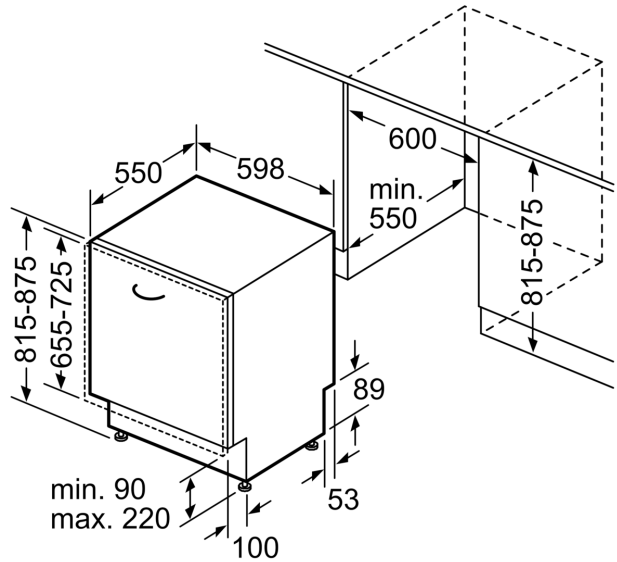

- TouchControl (metaal)
- Bediening bovenaan
- Bedieningspaneel met tekstbedrukking (engels)
- EmotionLight
- TimeLight
- Resttijdaanduiding in minuten

Afmetingen

- Afmetingen (H x B x D): 81.5 x 59.8 x 55 cm

* De garantievoorwaarden kunnen gevonden worden op onze website

**Serie 6, Volledig integreerbare
vaatwasser, 60 cm
SMV6ZCX05E**

Afmeting in mm

⏏ stopcontact
() Waarde met verlengingsset

Afmeting in mm