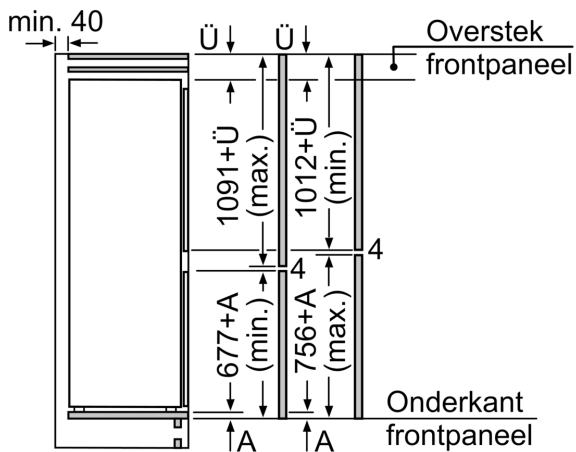

#### **Afmetingen**

- Afmetingen toestel (H x B x D): 177.2 x 54.1 x 54.8 cm
- Nismaat (H x B x D): 177.5 x 56 x 55 cm

#### **Technische informatie**

- Draairichting deur rechts, verwisselbaar
- In de hoogte verstelbare voetjes vooraan, rolwielletjes achteraan
- Klimaatklasse: SN-ST
- Netspanning 220 - 240 V
- Lengte van spanningskabel: 230 cm

#### **Toebehoren**

- eierhouder

**Serie 2, Integreerbare  
koel-vriescombinatie met  
bottom-freezer, 177.2 x 54.1 cm,  
Glijcharnier  
KIN86NSE0**

Afmeting in mm

De aangegeven meubeldeurmatten gelden voor een deurnaad van 4 mm.