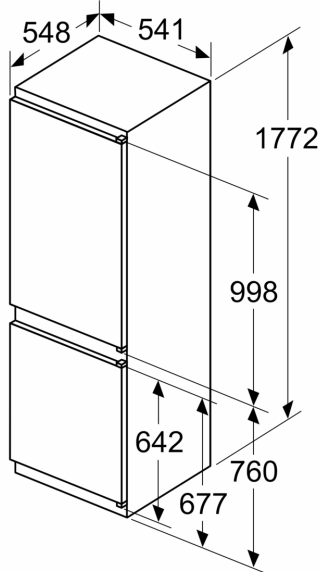

#### **Afmetingen**

- Afmetingen toestel (H x B x D): 177.2 x 54.1 x 54.8 cm
- Nismaat (H x B x D): 177.5 x 56 x 55 cm

#### **Technische informatie**

- Draairichting deur rechts, verwisselbaar
- In de hoogte verstelbare voetjes vooraan, rolwielletjes achteraan
- Klimaatklasse: SN-ST
- Netspanning 220 - 240 V
- Lengte van spanningskabel: 230 cm

#### **Toebehoren**

- eierhouder

**Serie 2, Integreerbare  
koel-vriescombinatie met  
bottom-freezer, 177.2 x 54.1 cm,  
Glijcharnier  
KIN86NSE0**

Afmeting in mm

De aangegeven meubeldeurmatten gelden voor een deurnaad van 4 mm.

Afmeting in mm