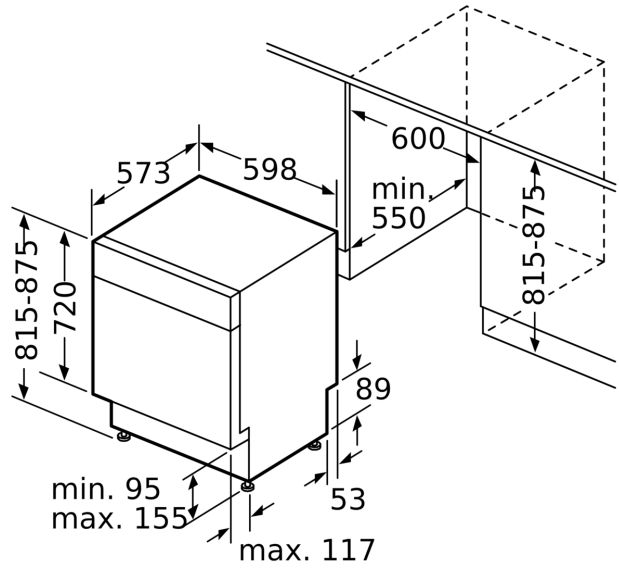

### Afmetingen

- Afmetingen (H x B x D): 81.5 x 59.8 x 57.3 cm

<sup>1</sup> Schaal van energie efficiëntieklasse van A tot G

<sup>2</sup> Energieverbruik in kWu per 100 cycli (in Eco 50 °C programma)

<sup>3</sup> Waterverbruik in liter per cyclus (in programma Eco 50 °C)

<sup>4</sup> Duur van het programma Eco 50 °C

\* De garantievoorwaarden kunnen gevonden worden op onze website

**Serie 4, onderbouw vaatwasser, 60  
cm, Inox  
SMU4EUS03E**

Afmeting in mm

 stopcontact  
( ) Waarde met verlengingsset

Afmeting in mm