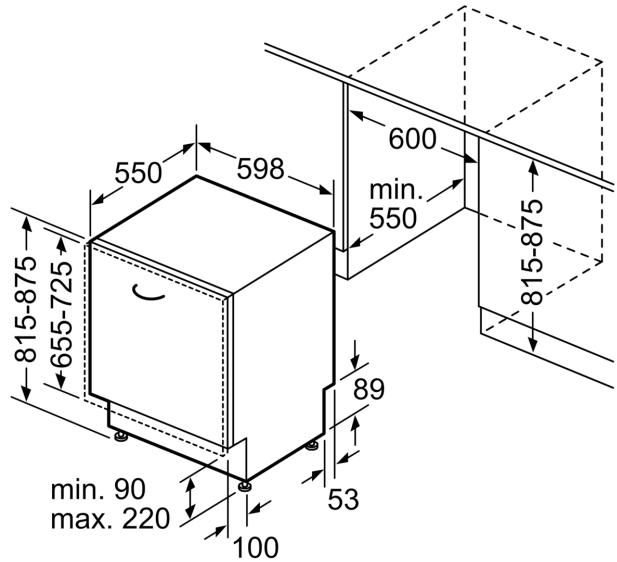

Afmetingen

- Afmetingen (H x B x D): 81.5 x 59.8 x 55 cm

¹ Schaal van energie efficiëntieklasse van A tot G

² Energieverbruik in kWu per 100 cycli (in Eco 50 °C programma)

³ Waterverbruik in liter per cyclus (in programma Eco 50 °C)

⁴ Duur van het programma Eco 50 °C

* De garantievoorwaarden kunnen gevonden worden op onze website

**Serie 6, Volledig integreerbare
vaatwasser, 60 cm
SMV6EDX00E**

Afmeting in mm

⏏ stopcontact
() Waarde met verlengingsset

Afmeting in mm