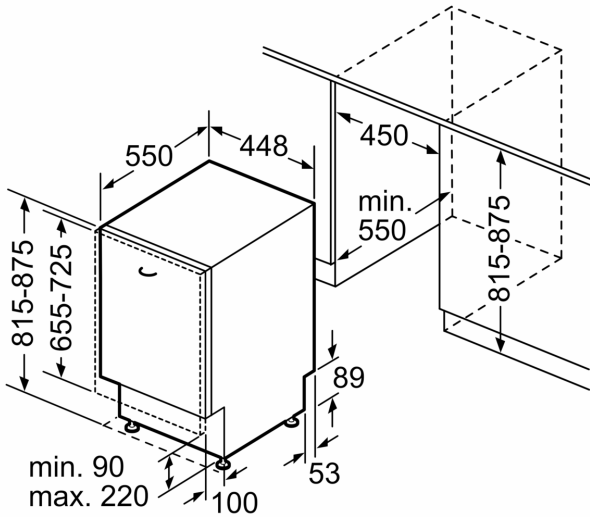

#### Afmetingen

- Afmetingen (H x B x D): 81.5 x 44.8 x 55 cm

<sup>1</sup> Schaal van energie efficiëntieklasse van A tot G

<sup>2</sup> Energieverbruik in kWu per 100 cycli (in Eco 50 °C programma)

<sup>3</sup> Waterverbruik in liter per cyclus (in programma Eco 50 °C)

<sup>4</sup> Duur van het programma Eco 50 °C

\* De garantievooraarden kunnen gevonden worden op onze website

**Serie 2, Volledig integreerbare  
vaatwasser, 45 cm  
SPV2HKX42E**

Afmeting in mm

Afmeting in mm