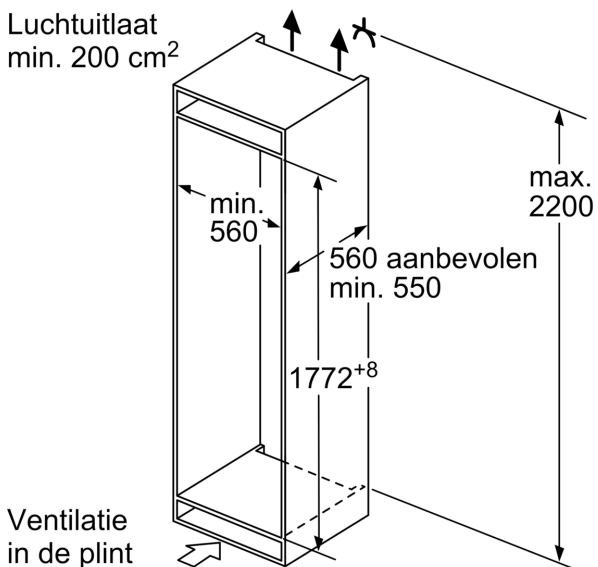

Technische gegevens

Energieklasse:	E
Gemiddeld jaarlijks energieverbruik in kilowattuur per jaar (kWh/24h)	16 kWh/annum
Totale volume van de vriescompartimenten:	70 l
Totale volume van de koelcompartimenten:	200 l
Geluidsniveau:	35 dB(A) re 1 pW
Geluidsniveauroep:	B
Inbouw/vrijstaand:	Inbouw
Meubeldeel opties:	Niet mogelijk
Hoogte:	1772 mm
Breedte:	541 mm
Diepte:	548 mm
Inbouwafmetingen:	1775.0 x 560 x 550 mm
Nettogewicht:	50.9 kg
Minimale smeltveiligheid:	10 A
Deurscharnier:	Rechts verwisselbaar
Spanning:	220-240 V
Frequentie:	50 Hz
Lengte elektriciteitsnoer:	230.0 cm
Aantal compressoren:	1
Aantal afzonderlijke koelsystemen:	1
Ventilator vriesgedeelte:	Neen
Scharnieren omkeerbaar:	Ja
Aantal verstelbare draagplateaux in koelgedeelte:	4
Plateaux voor flessen:	Neen
No-frost systeem:	Neen
Type installatie:	n.v.t.

Afmetingen

- Afmetingen toestel (H x B x D): 177.2 x 54.1 x 54.8 cm
- Nismaat (H x B x D): 177.5 x 56 x 55 cm

Technische informatie

- Draairichting deur rechts, verwisselbaar
- Klimaatklasse: SN-ST
- Netspanning 220 - 240 V

Toebehoren

- eierhouder
- ijsblokjesbakje

**Serie 2, Integreerbare
koel-vriescombinatie met
bottom-freezer, 177.2 x 54.1 cm,
Glijcharnier
KIV875SE0**

Afmeting in mm

Luchtuitlaat
min. 200 cm²

Afmeting in mm

A: Air inlet ≥ 200 cm²; Ventilation options
B: Air outlet ≥ 200 cm²; Ventilation options

De aangegeven meubeldeurmaten gelden voor een deurnaad van 4 mm.

Afmeting in mm