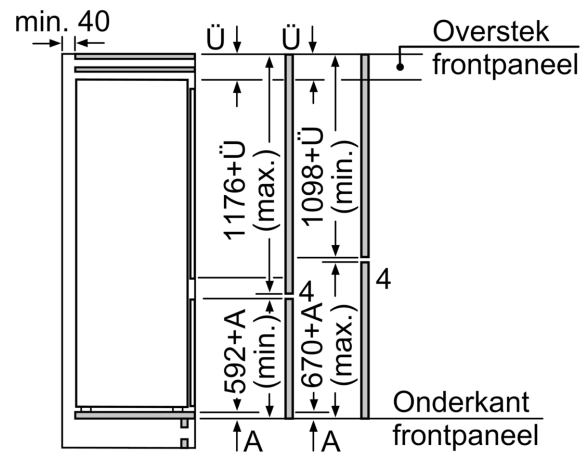

Afmetingen

- Afmetingen toestel (H x B x D): 177.2 x 54.1 x 54.8 cm
- Nismaat (H x B x D): 177.5 x 56 x 55 cm

Technische informatie

- Draairichting deur rechts, verwisselbaar
- Klimaatklasse: SN-ST
- Netspanning 220 - 240 V

Toebehoren

- eierhouder
- ijsblokjesbakje

**Serie 2, Integreerbare
koel-vriescombinatie met
bottom-freezer, 177.2 x 54.1 cm,
Glijcharnier
KIV875SE0**

Afmeting in mm

Luchtuitlaat
min. 200 cm²

Afmeting in mm

A: Air inlet ≥ 200 cm²; Ventilation options
B: Air outlet ≥ 200 cm²; Ventilation options

De aangegeven meubeldeurmaten gelden voor een deurnaad van 4 mm.

Afmeting in mm