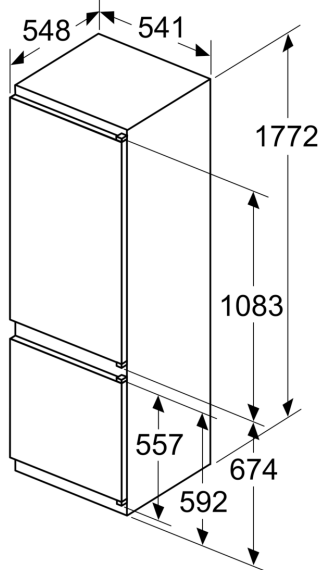

Afmetingen

- Afmetingen toestel (H x B x D): 177.2 x 54.1 x 54.8 cm
- Nismaat (H x B x D): 177.5 x 56 x 55 cm

Technische informatie

- Draairichting deur rechts, verwisselbaar
- Klimaatklasse: SN-ST
- Netspanning 220 - 240 V

Toebehoren

- eierhouder
- ijsblokjesbakje

**Serie 2, Integreerbare
koel-vriescombinatie met
bottom-freezer, 177.2 x 54.1 cm,
Glijcharnier
KIV875SE0**

Afmeting in mm

Luchtuitlaat
min. 200 cm²

Afmeting in mm