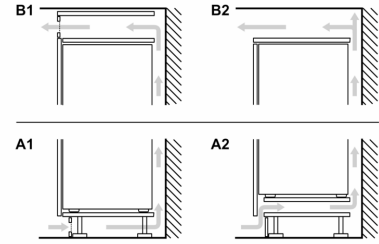

Afmetingen

- Afmetingen toestel (H x B x D): 177.2 x 54.1 x 54.8 cm
- Nismaat (H x B x D): 177.5 x 56 x 55 cm

Technische informatie

- Draairichting deur rechts, verwisselbaar
- Klimaatklasse: SN-ST
- Netspanning 220 - 240 V

Toebehoren

- eierhouder
- ijsblokjesbakje

**Serie 2, Integreerbare
koel-vriescombinatie met
bottom-freezer, 177.2 x 54.1 cm,
Glijcharnier
KIV875SE0**

Afmeting in mm

Luchtuitlaat
min. 200 cm²

Afmeting in mm

A: Air inlet ≥ 200 cm²; Ventilation options
B: Air outlet ≥ 200 cm²; Ventilation options

De aangegeven meubeldeurmaten gelden voor een deurnaad van 4 mm.

Afmeting in mm