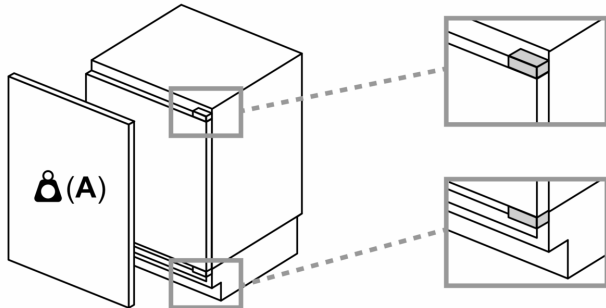

Afmetingen

- Afmetingen toestel (H x B x D): 82 x 59.8 x 54.8 cm
- Nismaat (H x B x D): 82 x 60 x 55 cm

Technische informatie

- Draairichting deur rechts, verwisselbaar
- Klimaatklasse: SN-T
- Netspanning 220 - 240 V
- Lengte van spanningskabel: 230 cm

De in de tabel aanbevolen tussenruimtes moeten worden aangehouden, om een botsingsvrije opening van de apparaatdeuren te waarborgen en beschadiging aan keukenmeubels te vermijden.

Afmeting in mm

Afmeting in mm

A: Onderbouw hoogte

B: ≥ 560 mm (aanbevolen)

Ruimte voor elektrische aansluiting naast het apparaat aan de linker- of rechterzijde

Afmeting in mm

A: Luchtinvoeropening ≥ 200 cm²

Maximaal toegestaan gewicht van de fronten van de eenheden