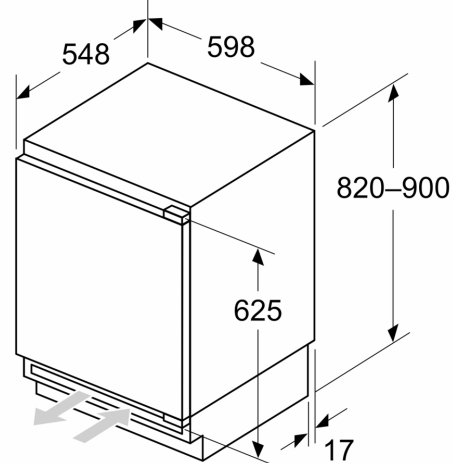

Afmetingen

- Afmetingen toestel (H x B x D): 82 x 59.8 x 54.8 cm
- Nismaat (H x B x D): 82 x 60 x 55 cm

Technische informatie

- Draairichting deur rechts, verwisselbaar
- Klimaatklasse: SN-T
- Netspanning 220 - 240 V
- Lengte van spanningskabel: 230 cm

Serie 6, Onderbouw koelkast met vriesvak, 82 x 60 cm, SoftClose vlakscharnier KUL22ADD0

Afmeting in mm
Aanbeveling tussenruimtes voor vlakscharnier

F	R	X
16-19	0-3	2,5
20	0-1	3
	2-3	2,5
21	0-1	3
	2-3	2,5
22	0	4
	1	3,5
	2-3	3

De in de tabel aanbevolen tussenruimtes moeten worden aangehouden, om een botsingsvrije opening van de apparaatdeuren te waarborgen en beschadiging aan keukenmeubels te vermijden.

Afmeting in mm

Afmeting in mm

A: Onderbouw hoogte

B: ≥ 560 mm (aanbevolen)

Ruimte voor elektrische aansluiting naast het apparaat aan de linker- of rechterzijde

Afmeting in mm

A: Luchtinvoeropening ≥ 200 cm²

Maximaal toegestaan gewicht van de fronten van de eenheden