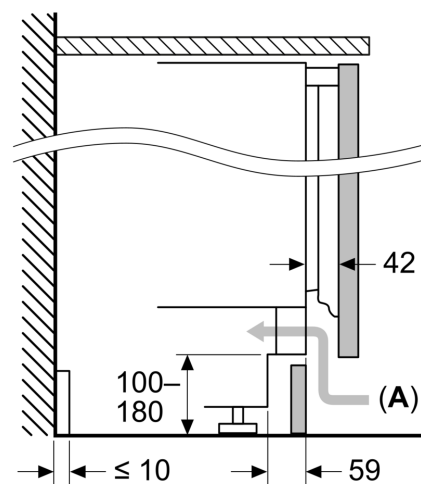

Afmetingen

- Afmetingen toestel (H x B x D): 82 x 59.8 x 54.8 cm
- Nismaat (H x B x D): 82 x 60 x 55 cm

Technische informatie

- Draairichting deur rechts, verwisselbaar
- Klimaatklasse: SN-T
- Netspanning 220 - 240 V
- Lengte van spanningskabel: 230 cm

De in de tabel aanbevolen tussenruimtes moeten worden aangehouden, om een botsingsvrije opening van de apparaatdeuren te waarborgen en beschadiging aan keukenmeubels te vermijden.

Afmeting in mm

Afmeting in mm

A: Onderbouw hoogte

B: ≥ 560 mm (aanbevolen)

Ruimte voor elektrische aansluiting naast het apparaat aan de linker- of rechterzijde

Afmeting in mm

A: Luchtinvoeropening ≥ 200 cm²

Maximaal toegestaan gewicht van de fronten van de eenheden