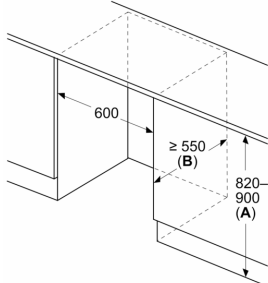

Afmetingen

- Afmetingen toestel (H x B x D): 82 x 59.8 x 54.8 cm
- Nismaat (H x B x D): 82 x 60 x 55 cm

Technische informatie

- Draairichting deur rechts, verwisselbaar
- Klimaatklasse: SN-T
- Netspanning 220 - 240 V
- Lengte van spanningskabel: 230 cm

Serie 6, Onderbouw koelkast met vriesvak, 82 x 60 cm, SoftClose vlakscharnier KUL22ADD0

Afmeting in mm
Aanbeveling tussenruimtes voor vlakscharnier

F	R	X
16-19	0-3	2,5
20	0-1	3
	2-3	2,5
21	0-1	3
	2-3	2,5
22	0	4
	1	3,5
	2-3	3

De in de tabel aanbevolen tussenruimtes moeten worden aangehouden, om een botsingsvrije opening van de apparaatdeuren te waarborgen en beschadiging aan keukenmeubels te vermijden.

Afmeting in mm

Afmeting in mm