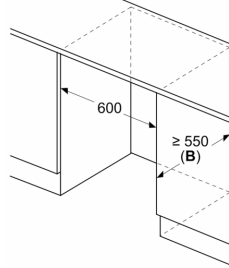

- Afmetingen toestel (H x B x D): 82 x 59.8 x 54.8 cm
- Nismaat (H x B x D): 82 x 60 x 55 cm

Technische informatie

- Luchtafvoer en -toevoer via de sokkel, geen uitsnijding in het werkblad nodig
- Draairichting deur rechts, verwisselbaar
- Klimaatklasse: SN-T
- Netspanning 220 - 240 V
- Lengte van spanningskabel: 230 cm

Toebehoren

- Accessoires: 1 x ijsblokjeschaal

**Serie 6, Integreerbare diepvriezer, 82
x 59.8 cm, SoftClose vlakscharnier
GUN21ADE0**

Afmeting in mm
Aanbeveling tuss

De in de tabel aa
moeten worden a
botsingsvrije ope
te waarborgen en
keukenmeubels t

Afmeting in mm

Afmeting in mm

Afmeting in mm

A: Luchtinvoerop

**Maximaal toege
fronten van de e**

Gemonteerde fro
toegestane gewic
schade veroorza
functionele bepe

A: Gewicht ≤ 12