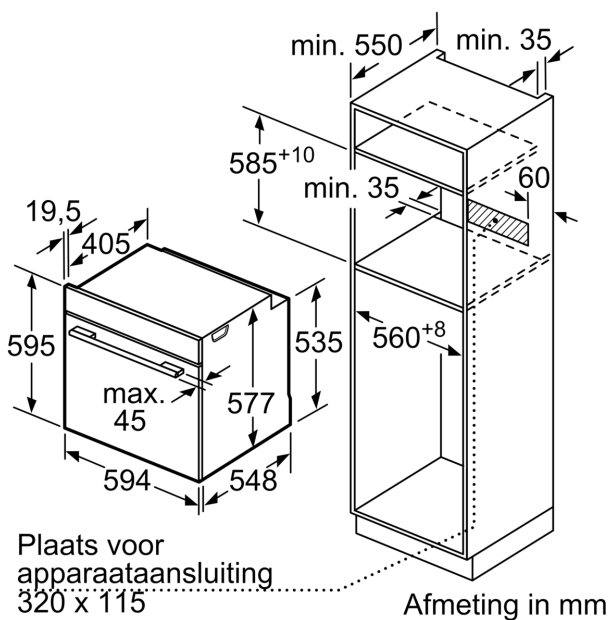

Technische informatie:

- Lengte aansluitkabel: 120 cm

- Nominale spanning: 220 - 240 V
- Totale aansluitwaarde: 3.6 kW
- Energieklasse (volgens EU norm 65/2014): A+(op een schaal van A+++ t/m D)
- Energieverbruik bij boven- en onderwarmte:0.87 kWh
- Energieverbruik bij hetelucht:0.69 kWh
- Aantal ovenruimtes: 1 Verwarmingsbron: elektrisch Inhoud oven:71 l

Afmetingen:

- Afmetingen toestel (HxBxD): 595 x 594 x 548 mm
- Inbouwafmetingen (HxBxD): 585-595 x 560-568 x 550 mm
- Voor afmetingen en inbouwmaten van dit apparaat aub de maatschetsen aanhouden

**Serie 8, Inbouwoven, 60 x 60 cm,
Zwart
HBA7741B1**

Inbouw van twee apparaten boven elkaar
Luchtverversing

A: Luchtinvoeropening $\geq 200 \text{ cm}^2$

Afmeting in mm

Wordt het apparaat onder een kookzone ingebouwd, dan moet rekening gehouden worden met de volgende werkbladdikte (eventueel incl. onderconstructie).

| Kookzone-type | min. werkbladdikte | |
|--------------------------------------|--------------------|-------|
| | opgebouwd | vlak |
| Inductiekookzone | 37 mm | 38 mm |
| Volledige oppervlak-inductiekookzone | 47 mm | 48 mm |
| gaskookplaat | 30 mm | 38 mm |
| elektrische kookplaat | 27 mm | 30 mm |