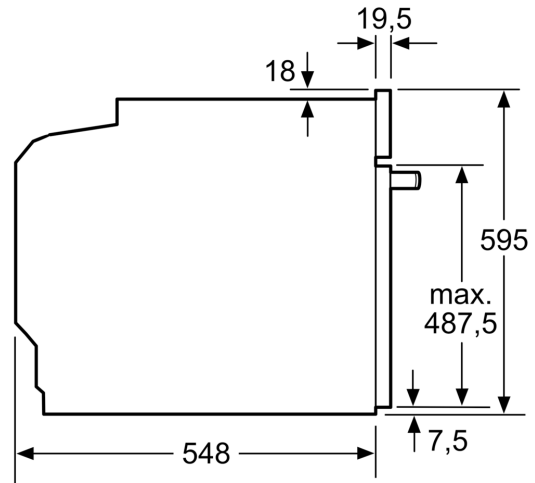

Technische informatie:

- Lengte aansluitkabel: 120 cm

- Nominale spanning: 220 - 240 V
- Totale aansluitwaarde: 3.6 kW
- Energieklasse (volgens EU norm 65/2014): A+(op een schaal van A+++ t/m D)
- Energieverbruik bij boven- en onderwarmte:0.87 kWh
- Energieverbruik bij hetelucht:0.69 kWh
- Aantal ovenruimtes: 1 Verwarmingsbron: elektrisch Inhoud oven:71 l

Afmetingen:

- Afmetingen toestel (HxBxD): 595 x 594 x 548 mm
- Inbouwafmetingen (HxBxD): 585-595 x 560-568 x 550 mm
- Voor afmetingen en inbouwmaten van dit apparaat aub de maatschetsen aanhouden

**Serie 8, Inbouwoven, 60 x 60 cm,
Zwart
HBA7741B1**

Inbouw van twee apparaten boven elkaar
Luchtverversing

A: Luchtinvoeropening $\geq 200 \text{ cm}^2$

Afmeting in mm

Wordt het apparaat onder een kookzone ingebouwd, dan moet rekening gehouden worden met de volgende werkbladdikte (eventueel incl. onderconstructie).

| Kookzone-type | min. werkbladdikte | |
|--------------------------------------|--------------------|-------|
| | opgebouwd | vlak |
| Inductiekookzone | 37 mm | 38 mm |
| Volledige oppervlak-inductiekookzone | 47 mm | 48 mm |
| gaskookplaat | 30 mm | 38 mm |
| elektrische kookplaat | 27 mm | 30 mm |