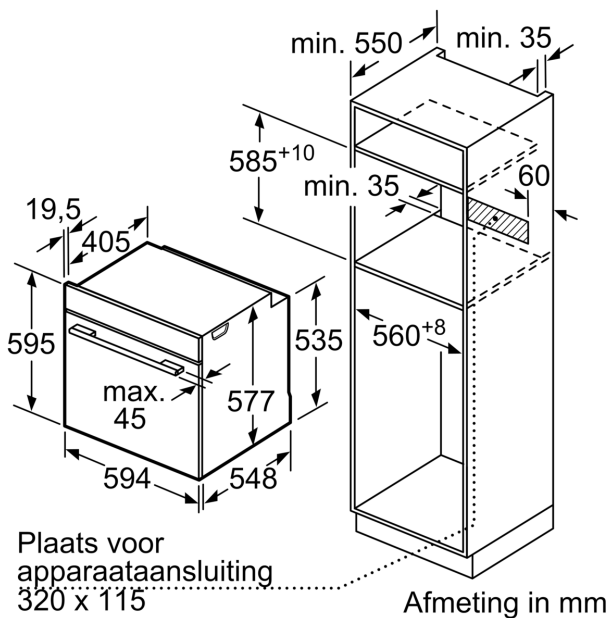

Technische informatie:

- Lengte aansluitkabel: 120 cm
- Nominale spanning: 220 - 240 V
- Totale aansluitwaarde: 3.6 kW
- Energieklasse (volgens EU norm 65/2014): A+(op een schaal van A+++ t/m D)
- Energieverbruik bij boven- en onderwarmte:0.87 kWh
- Energieverbruik bij hetelucht:0.69 kWh
- Aantal ovenruimtes: 1 Verwarmingsbron: elektrisch Inhoud oven:71 l

Afmetingen:

- Afmetingen toestel (HxBxD): 595 x 594 x 548 mm
- Inbouwafmetingen (HxBxD): 585-595 x 560-568 x 550 mm
- Voor afmetingen en inbouwmaten van dit apparaat aub de maatschetsen aanhouden

**Serie 8, Inbouwoven, 60 x 60 cm,
Zwart
HBG7241B1**

Inbouw van twee apparaten boven elkaar
Luchtverversing

A: Luchtinvoeropening $\geq 200 \text{ cm}^2$

Afmeting in mm

Wordt het apparaat onder een kookzone ingebouwd, dan moet rekening gehouden worden met de volgende werkblad-dikte (eventueel incl. onderconstructie).

Kookzone-type	min. werkbladdikte	
	opgebouwd	vlak
Inductiekookzone	37 mm	38 mm
Volledige oppervlak-inductiekookzone	47 mm	48 mm
gaskookplaat	30 mm	38 mm
elektrische kookplaat	27 mm	30 mm