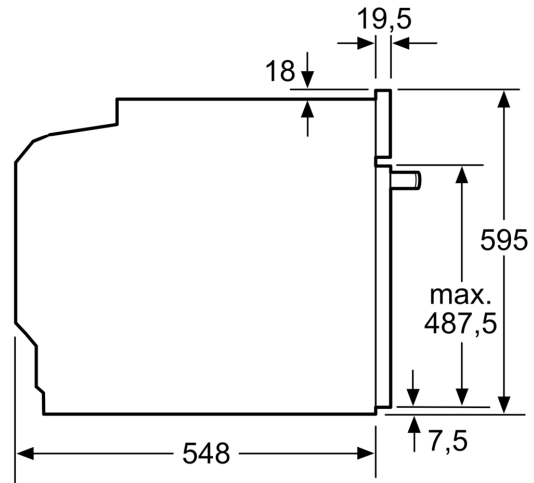

**Serie 8, Inbouwoven, 60 x 60 cm,
Zwart
HBG7241B1**

Inbouw van twee apparaten boven elkaar
Luchtverversing

A: Luchtinvoeropening $\geq 200 \text{ cm}^2$

Afmeting in mm