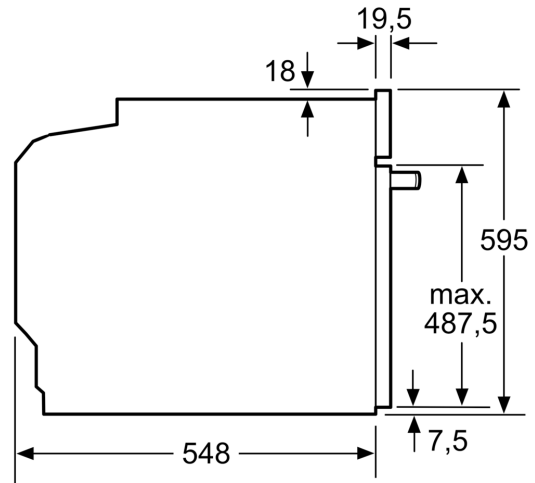

Technische informatie:

- Lengte aansluitkabel: 120 cm
- Nominale spanning: 220 - 240 V
- Totale aansluitwaarde: 3.6 kW
- Energieklasse (volgens EU norm 65/2014): A+(op een schaal van A+++ t/m D)
- Energieverbruik bij boven- en onderwarmte:0.87 kWh
- Energieverbruik bij hetelucht:0.69 kWh
- Aantal ovenruimtes: 1 Verwarmingsbron: elektrisch Inhoud oven:71 l

Afmetingen:

- Afmetingen toestel (HxBxD): 595 x 594 x 548 mm
- Inbouwafmetingen (HxBxD): 585-595 x 560-568 x 550 mm
- Voor afmetingen en inbouwmaten van dit apparaat aub de maatschetsen aanhouden

**Serie 8, Inbouwoven, 60 x 60 cm,
Zwart
HBG7341B1**

Inbouw van twee apparaten boven elkaar
Luchtverversing

A: Luchtinvoeropening $\geq 200 \text{ cm}^2$

Afmeting in mm

Wordt het apparaat onder een kookzone ingebouwd, dan moet rekening gehouden worden met de volgende werkblad-dikte (eventueel incl. onderconstructie).

Kookzone-type	min. werkbladdikte	
	opgebouwd	vlak
Inductiekookzone	37 mm	38 mm
Volledige oppervlak-inductiekookzone	47 mm	48 mm
gaskookplaat	30 mm	38 mm
elektrische kookplaat	27 mm	30 mm