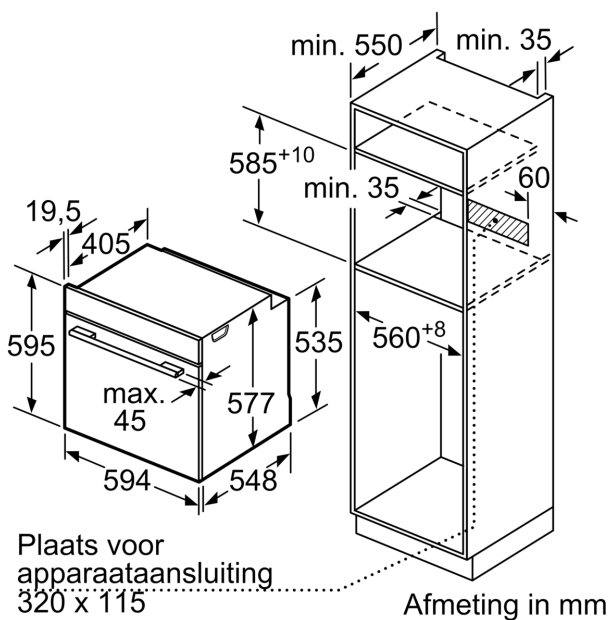

Technische informatie:

- Lengte aansluitkabel: 120 cm
- Nominale spanning: 220 - 240 V
- Totale aansluitwaarde: 3.6 kW
- Energieklasse (volgens EU norm 65/2014): A+(op een schaal van A+++ t/m D)
- Energieverbruik bij boven- en onderwarmte:0.87 kWh
- Energieverbruik bij hetelucht:0.69 kWh
- Aantal ovenruimtes: 1 Verwarmingsbron: elektrisch Inhoud oven:71 l

Afmetingen:

- Afmetingen toestel (HxBxD): 595 x 594 x 548 mm
- Inbouwafmetingen (HxBxD): 585-595 x 560-568 x 550 mm
- Voor afmetingen en inbouwmaten van dit apparaat aub de maatschetsen aanhouden

**Serie 8, Inbouwoven, 60 x 60 cm,
Zwart
HBG7341B1**

Inbouw van twee apparaten boven elkaar
Luchtverversing

A: Luchtinvoeropening $\geq 200 \text{ cm}^2$

Afmeting in mm

Wordt het apparaat onder een kookzone ingebouwd, dan moet rekening gehouden worden met de volgende werkblad-dikte (eventueel incl. onderconstructie).

Kookzone-type	min. werkbladdikte	
	opgebouwd	vlak
Inductiekookzone	37 mm	38 mm
Volledige oppervlak-inductiekookzone	47 mm	48 mm
gaskookplaat	30 mm	38 mm
elektrische kookplaat	27 mm	30 mm