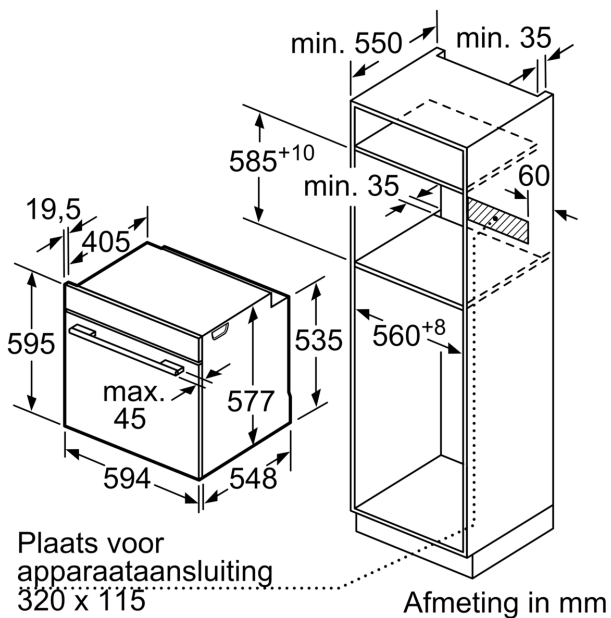

Afmetingen:

- Afmetingen toestel (HxBxD): 595 x 594 x 548 mm
- Inbouwafmetingen (HxBxD): 585-595 x 560-568 x 550 mm
- Voor afmetingen en inbouwmaten van dit apparaat aub de maatschetsen aanhouden

**Serie 8, inbouwoven, 60 x 60 cm,
Zwart
HBG7763B1**

Inbouw van twee apparaten boven elkaar
Luchtverversing

A: Luchtinvoeropening $\geq 200 \text{ cm}^2$

Afmeting in mm

Afmeting in mm

Wordt het apparaat onder een kookzone ingebouwd, dan moet rekening gehouden worden met de volgende werkblad-dikte (eventueel incl. onderconstructie).

Kookzone-type	min. werkbladdikte	
	opgebouwd	vlak
Inductiekookzone	37 mm	38 mm
Volledige oppervlak-inductiekookzone	47 mm	48 mm
gaskookplaat	30 mm	38 mm
elektrische kookplaat	27 mm	30 mm