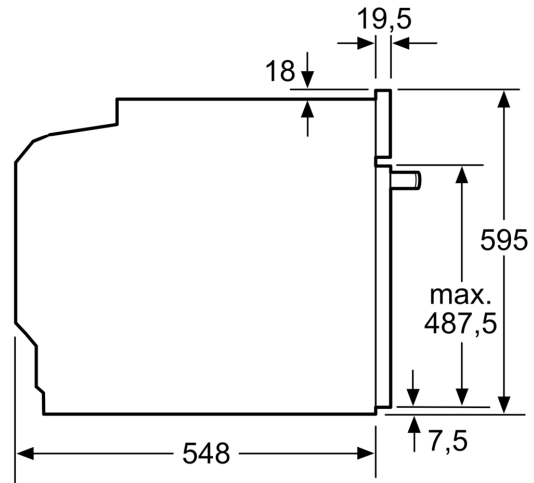

**Serie 8, inbouwoven, 60 x 60 cm,
Zwart
HBG7763B1**

Inbouw van twee apparaten boven elkaar
Luchtverversing

A: Luchtinvoeropening $\geq 200 \text{ cm}^2$

Afmeting in mm