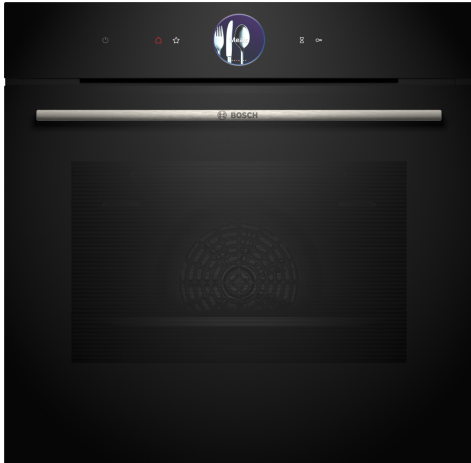

**Serie 8, inbouwoven, 60 x 60 cm,
Zwart
HBG7763B1**

A+

Toebehoren geïntegreerd

1 x Combi rooster, 1 x Universele braadslede, 1 x Air Fry bakplaat

Optionele toebehoren

HEZ327000 Broodbaksteen, HEZ32WA00 Draadloze bluetooth thermometer, HEZ531010 Braadslede met anti-aanbaklaag, HEZ532010 Universele braadslede, anti-aanbaklaag, HEZ617000 Pizzavorm, HEZ629070 Air Fry & grill plaat, antraciet, HEZ631070 Bakplaat, geëmailleerd, HEZ632070 Bakplaat pyrolysebestendig, HEZ633001 Deksel voor professionele pan, HEZ633070 Professionele pan, HEZ633073 Professionele pan, HEZ634000 :, HEZ635001 Air Fry & Grillset, HEZ636000 Glazen braadslede, HEZ638070 1-voudige Clip telescooprails, HEZ660060 Decorlijst zwart, HEZ664000 Bak- en Braadrooster voor stoomovens, HEZ915003 Glazen braadpan, HEZG0AS00 Aansluitkabel voor ovens 3m.

De inbouwoven met digitale bedieningsring en TFT-touchdisplay, maaltijdhulpfunctie, Air Fry, PerfectRoast Plus, Home Connect voor bediening via app.

- **Digital Control Ring:** de eenvoudige en innovatieve manier om je oven in te stellen.
- **TFT Touch Display Plus:** eenvoudig te bedienen dankzij de innovatieve Digital Control Ring en het grotere TFT-aanraakscherm.
- **Automatic Switch-off:** het kookproces stopt automatisch zodra het gerecht gaar is.
- **PerfectRoast Plus:** weet precies wanneer je gebrad klaar is.
- **Air Fry Function:** voor perfect gefrituurde groenten en chips.

Serie 8, inbouwoven, 60 x 60 cm, Zwart HBG7763B1

De inbouwoven met digitale bedieningsring en TFT-touchdisplay, maaltijdhulpfunctie, Air Fry, PerfectRoast Plus, Home Connect voor bediening via app.

Oventype / verwarmingswijzen: