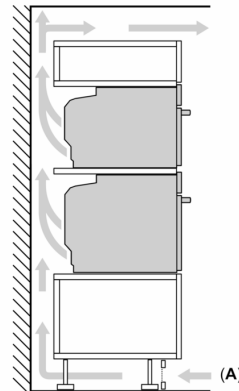

### Afmetingen:

- Afmetingen toestel (HxBxD): 595 x 594 x 548 mm
- Inbouwafmetingen (HxBxD): 585-595 x 560-568 x 550 mm
- Voor afmetingen en inbouwmaten van dit apparaat aub de maatschetsen aanhouden

## Serie 8, Combi microgolfoven, 60 x 60 cm, Zwart HMG776KB1

Afmeting in mm

- A: 19,5 mm
- B: Ruimte voor apparaataansluiting 320 x 115 mm
- C: Ventilatie in de plint  $\geq 200 \text{ cm}^2$

Inbouw van twee apparaten boven elkaar

Luchtverversing

A: Luchtinvoeropening  $\geq 200 \text{ cm}^2$

Afmeting in mm

Wordt het apparaat onder een kookzone ingebouwd, dan moet rekening gehouden worden met de volgende werkblad-dikte (eventueel incl. onderconstructie).

Kookzone-type	min. werkbladdikte	
	opgebouwd	vlak
Inductiekookzone	37 mm	38 mm
Volledige oppervlak-inductiekookzone	47 mm	48 mm
gaskookplaat	30 mm	38 mm
elektrische kookplaat	27 mm	30 mm