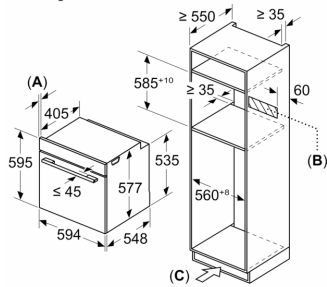

Serie 8, Combi microgolfoven, 60 x 60 cm, Zwart HMG776KB1

Afmeting in mm

- A: 19,5 mm
- B: Ruimte voor apparaataansluiting 320 x 115 mm
- C: Ventilatie in de plint $\geq 200 \text{ cm}^2$

Inbouw van twee apparaten boven elkaar

Luchtverversing