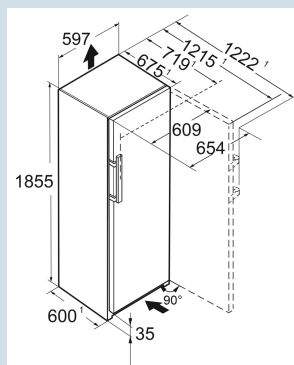

Genoeg ruimte voor de hoogste ijstaart.

VarioSpace

Behuizing / Kleur deur
Materiaal behuizing
Materiaal deur/deksel
Volume totaal
Volume vriesgedeelte
Energieklasse
Energieverbruik per jaar
Energieverbruik per 24 uur
Energiekosten per jaar
Energie efficiëntie index
Geluidsniveau
Geluidsniveau klasse
Klimaatklasse

Edelstaal / Edelstaal
Edelstaal met SmartSteel
Edelstaal
277 l
278 l
D
199 kWh
0,5
€ 80,-
80
34 dB(A)
B
SN-T