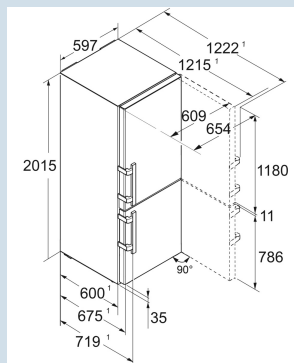

BlackSteel / BlackSteel  
BlackSteel  
BlackSteel  
362 l  
259 l  
103 l  
**A**  
116 kWh  
0,3  
€ 46,-  
41  
33 dB(A)  
B

**Afmetingen**

Hoogte	201,5 cm
Breedte	59,7 cm
Diepte	67,5 cm
InteriorFit	Ja
Plaatsbaar tegen muur	Ja
Netto gewicht / Bruto gewicht	95,3 kg / 100,8 kg
Hoogte verpakking	2087 mm
Breedte verpakking	625 mm
Diepte verpakking	772 mm