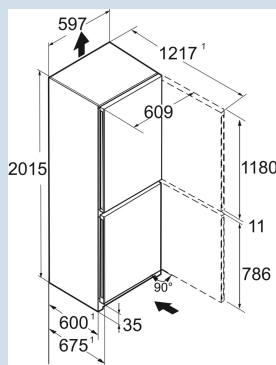

Genoeg ruimte voor de hoogste ijstaart.

VarioSpace

Behuizing / Kleur deur
Materiaal behuizing
Materiaal deur/deksel
Volume totaal
Volume koelgedeelte
Volume vriesgedeelte
Energieklasse
Energieverbruik per jaar
Energieverbruik per 24 uur
Energiekosten per jaar
Energie efficiëntie index
Geluidsniveau
Geluidsniveau klasse

Zwart / BlackSteel
Staal
BlackSteel
360 l
258 l
103 l
A
116 kWh
0,3
€ 46,-
41
33 dB(A)
B